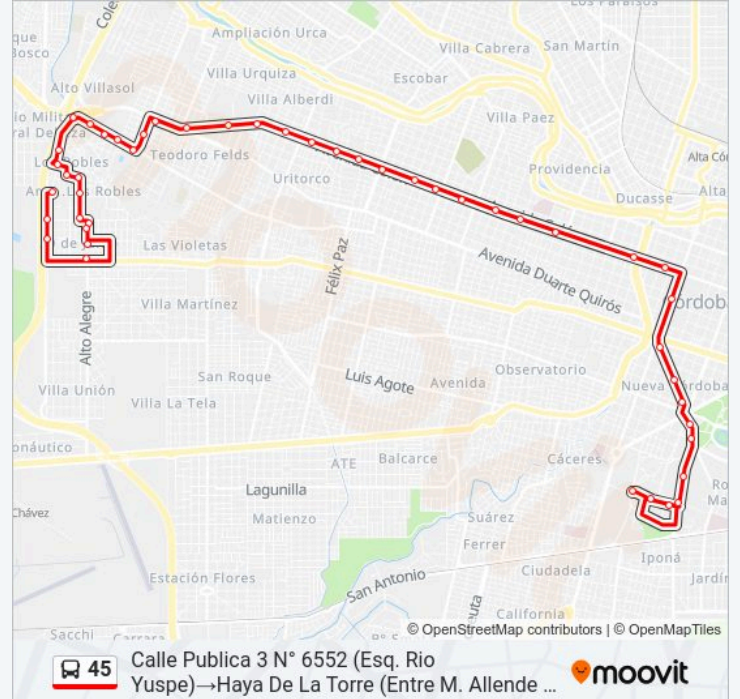

Información de la línea 45 de Colectivo

Dirección: Calle Publica 3 N° 6552 (Esq. Rio Yuspe)→Haya De La Torre (Entre M. Allende Y E. Barros)

Paradas: 47

Duración del viaje: 43 min

Resumen de la línea:

Av. Don Bosco 5600 (Esq. Río Bamba)

Av Colón 2470

Avenida Colon 2002-2101

Avenida Colón, 1751-1799

Avenida Colón, 1301-1399

Colón 615 (Entre Fragueiro Y Figueroa Alcorta)

Colón 352 (Entre Sucre Y Tucumán)

Av. Vélez Sársfield (Entre Deán Funes Y 27 De Abril)

Av. Hipólito Yrigoyen (Entre Montevideo Y Bv. San Juan)

Av. Hipólito Yrigoyen (Entre O. Oro Y B. Aires)

Av. Hipólito Yrigoyen (Entre D. Larrañaga E Ituzaingó)

Av. Hipólito Yrigoyen (Entre Crisol Y Pza. España)

Av. Concepción Arenales (Casi Esq. Chile)

Av. Valparaíso (Fte. Facultad Ciencias Económicas)

Av. Valparaíso (Previo A Rtda. Haya De La Torre)

Haya De Torre (Fte. Facultad De Odontología)

Haya De La Torre (Entre E. Barros Y M. Allende)