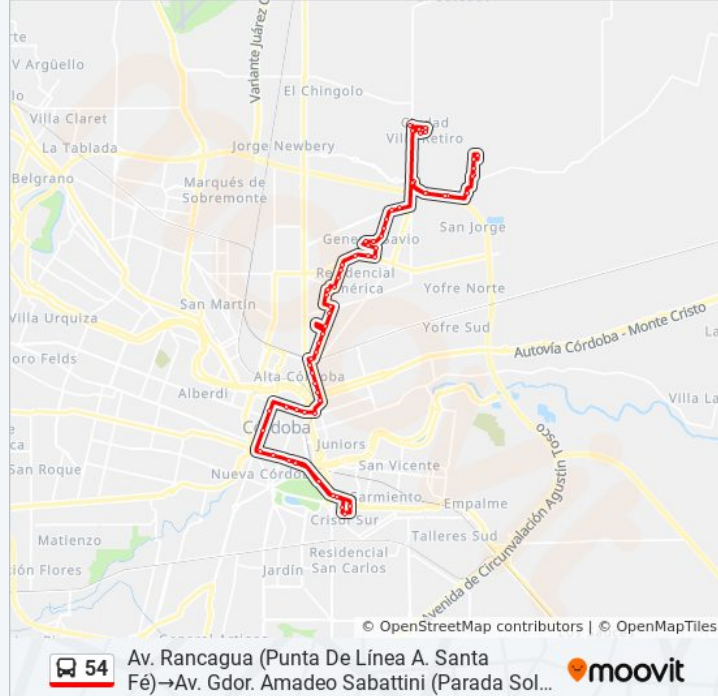

Colectora (Fte. A Depósito De Transporte Logístico)

Colectora (Fte. Red Surcos)

Colectora (Entrada A Mayorista Yaguar)

Colectora (Lateral A Mayorista Yaguar)

Av. Florencio Parravicini (Casi Esq. Francisco Del Prado)

Av. Florencio Parravicini (Entre M. De Pont Y S. Ovejero)

Marco De Pont (Casi Esq. Domingo De La Gandara)

Marco De Pont (Casi Esq. Cmte. San Juan)

Marco De Pont (Entre Garramendi Y San Benito)

San Benito (Entre San Celestino Y Sta. Eulalia)

San Benito (Previo A Giro En San Humberto)

Gustavo Marambio (Casi Esq. San Nicolás)

Gustavo Marambio (Entre San Guillermo Y M. De Pont)

Marco De Pont (Entre Av. A. Capdevila Y C. Galván)

Av. Dr. Arturo Capdevila (Casi Esq. Chibaja)

Av. Dr. Arturo Capdevila (Entre Bilibiscate Y E. M. Paz)

República De Siria (Entre Av. A. Capdevila Y Los Tintines)

República De Siria (Entre Hulluman Y Los Tintines)

República De Siria (Entre P. De Palos Y Villarica)

República De Siria (Casi Esq. Maracaibo)

Santiso Y Moscoso 599-650

República De Líbano (Entre J. C. Tissera Y A. E. Illana)

Mauricio Yadarola (Entre R. De Siria Y R. De Líbano)

Gino Galeotti (Casi Esq. Cortázar)

Gino Galeotti (Casi Esq. Inocente Cárcano)

Gino Galeotti (Casi Esq. Augusto López)

Gino Galeotti (Entre Gianelli Y J. E. Agüero)