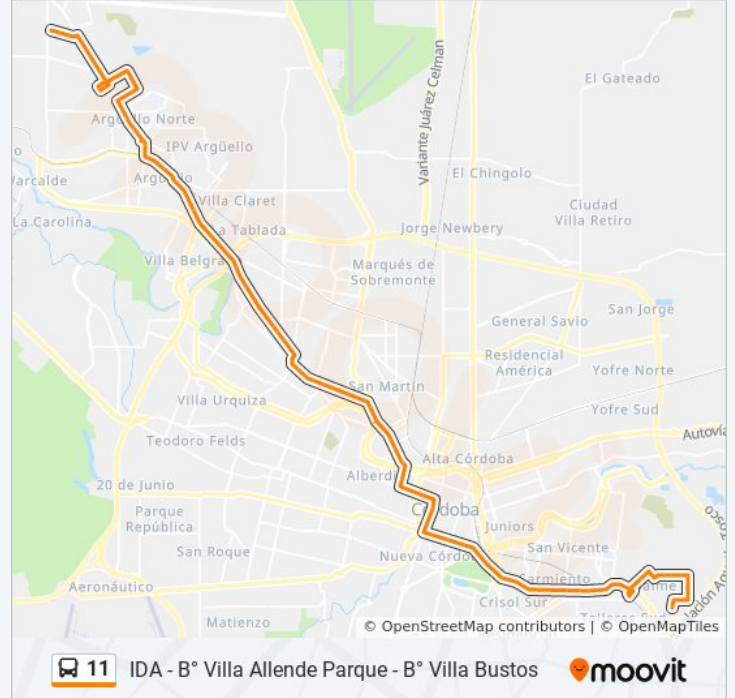

Donato Alvarez 8423 (Entre Malalco Y Piedra Labrada)

Donato Alvarez 8253 (Entre Mogrovejo Y Agua De La Pilona)

Donato Alvarez 8011 (Entre Alcalifes Y Tomas Garzon)

Donato Alvarez 7900 (Entre Rodolfo Medica Y Querandies)

Donato Alvarez 7750 (Entre Tehuelches Y Fangio)

Donato Alvarez 7629 (Entre Donato Alvarez Y Pozo De La Loma)

Donato Alvarez 7410 (Entre Frente Arguello Juniors)

Donato Alvarez 7335 (Entre Dispensario)

Donato Alvarez 7139 (Entre Frente Blas Pascal)

Rafael Nuñez 6500 (Entre Frente Cpc)

Rafael Nuñez 6348 (Entre Francisco Aston Y Nicasio)

Rafael Nuñez 6107 (Entre Esquina Andres Piñero)

Rafael Nuñez 6004 (Entre Andres Piñero Y Juan Perrin)

Rafael Nuñez 5800 (Entre Taravella Y Angel Lo Celso)

Rafael Nuñez 5471 (Entre Pappin Y Parmenio Ferrer)

Rafael Nuñez 5229 (Entre Permenio Ferrer Y Astrada Ponce)

Av. Rafael Nuñez (Entre 'Á. Y Zárate' Y H. Wast)

Rafael Nuñez 4653 (Entre Hugo Wast Y Felix Garzon)

Rafael Nuñez 4515 (Entre Manuel Pizarro Y Jose Reynafe)

Rafael Nuñez 4300 (Entre Gavier Y Jose Roque Funes)

Rafael Nuñez 3900 (Entre Rique Ferreyra Y Beverina)

Rafael Nuñez 3828 (Entre Berrotaran Y Arruabarrena)

Rafael Nuñez 3770 (Entre Arruabarrena Y Perez De Herrera)