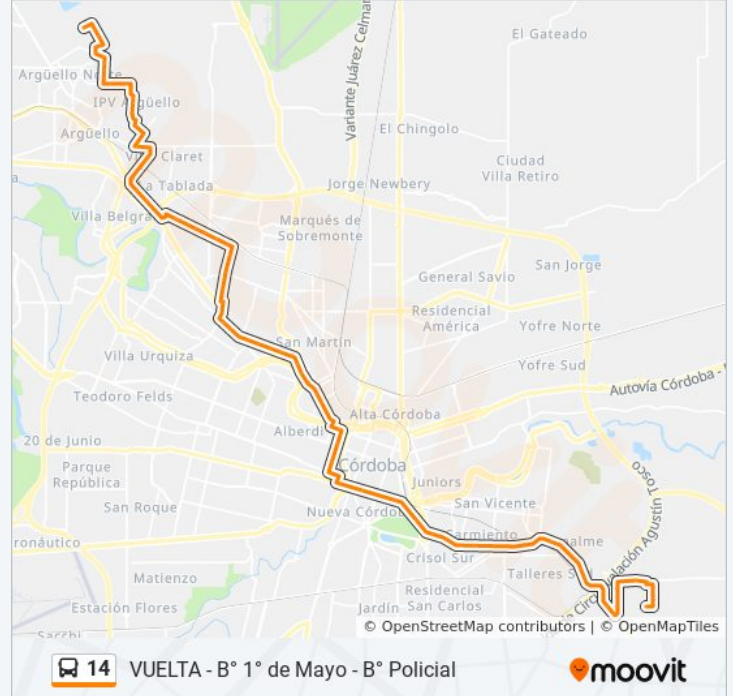

Sabattini 4050 (Entre Ucacha Y Athos Pampa)

Sabattini 3821 (Entre Machado Y Bancalari)

Sabattini 3300 (Entre Frente Hiper Libertad)

Sabattini 2915 (Entre Ramon Ocampo Y Tristan Narvaja)

Sabattini 2633 (Entre Juan Rodriguez Y Sargento Cabral)

Sabattini 2241 (Entre Tejedor Y Morse)

Sabattini 1653 (Esq Tolosa)

Sabattini 1410 (Entre Esquina Monserrat)

Sabattini 500 (Entre Frente A.C.A.)

Illia 619 (Entre Transito Caceres De Allende Y Balcarce)

Boulevard Pte. Arturo Umberto Illia, 19

Boulevard San Juan, 462

Corro 37 (Entre 27 De Abril Y Dean Funes)

Fragueiro 329 (Entre Santa Rosa Y La Rioja)

Humberto Primo 850 (Entre Urquiza Y Avellaneda)

Avenida Castro Barros, 44

Castro Barros 443 (Entre Europa Y Palestina)

Castro Barros 675 (Entre Chaco Y Zelaya)

Av. Castro Barros (Entre O. Ceballos Y Zapiola)

Av. Castro Barros (Entre Galán Y T. Nuevo)

Castro Barros 1527 (Entre Copacabana Y 6 De Julio)

Caraffa 1896 (Entre Pablo Cabrera Y Obispo Pozo Y Silva)

Caraffa 2084 (Entre Progreso Y Juan De La Serna)

Caraffa 2253 (Entre Julian Paz Y Juan Posse)

Caraffa 2568 (Entre Domingo Zipoli Y Las Playas)

Caraffa 2786 (Entre Claudio Cuenca Y Gato Y Mancha)

Av. Octavio Pinto (Entre T. Castellanos Y M. Quintana)