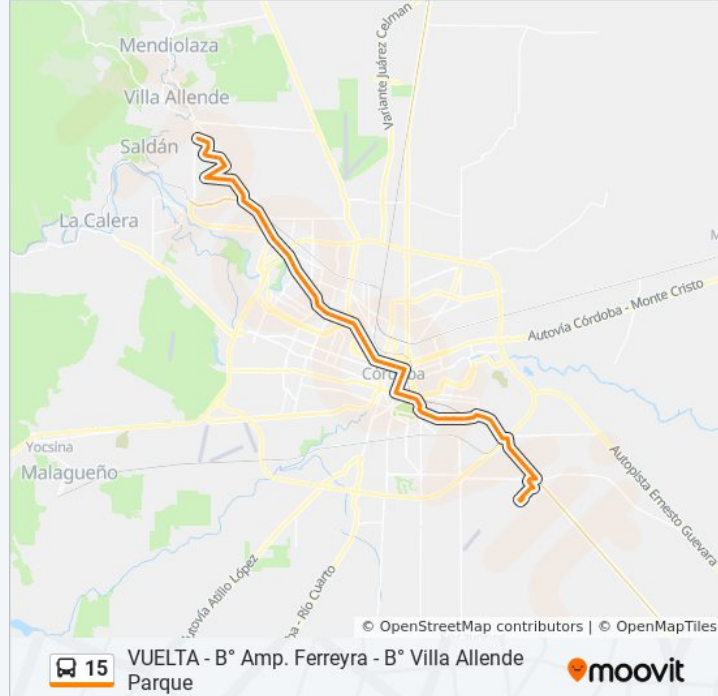

Sabattini 3165 (Entre Hiper Libertad Y Gorriti)

Sabattini 2633 (Entre Juan Rodriguez Y Sargento Cabral)

Sabattini 2241 (Entre Tejedor Y Morse)

Sabattini 1653 (Esq Tolosa)

Av. Gdor. Amadeo Sabattini (Frente A Claro)

Bajada Pucará (Fte. Hospital De Niños Santísima Trinidad)

Bv. Juan Domingo Peron 0-100

Bv. Arturo Illia (Entre Balcarce Y Paraná)

Bv. Chacabuco (Entre Corrientes Y Bv. A. Illia)

Av. Maipú (Entre Av. E. Olmos Y 25 De Mayo)

Humberto 1º, 28

Humberto 1º, 490

Humberto 1º (Entre N. Avellaneda Y J.J. De Urquiza)

Avenida Castro Barros, 44

Castro Barros 443 (Entre Europa Y Palestina)

Castro Barros 675 (Entre Chaco Y Zelaya)

Av. Castro Barros (Entre O. Ceballos Y Zapiola)

Av. Castro Barros (Entre Galán Y T. Nuevo)

Castro Barros 1527 (Entre Copacabana Y 6 De Julio)

Caraffa 1896 (Entre Pablo Cabrera Y Obispo Pozo Y Silva)

Caraffa 2084 (Entre Progreso Y Juan De La Serna)

Caraffa 2253 (Entre Julian Paz Y Juan Posse)

Caraffa 2568 (Entre Domingo Zipoli Y Las Playas)

Caraffa 2786 (Entre Claudio Cuenca Y Gato Y Mancha)

Av. Octavio Pinto (Entre T. Castellanos Y M. Quintana)

Octavio Pinto 3318 (Entre Javier Lopez Y Sagrada Familia)

Rafael Nuñez 3545 (Entre Rodriguez Del Busto Y Mosco Y Peralta)