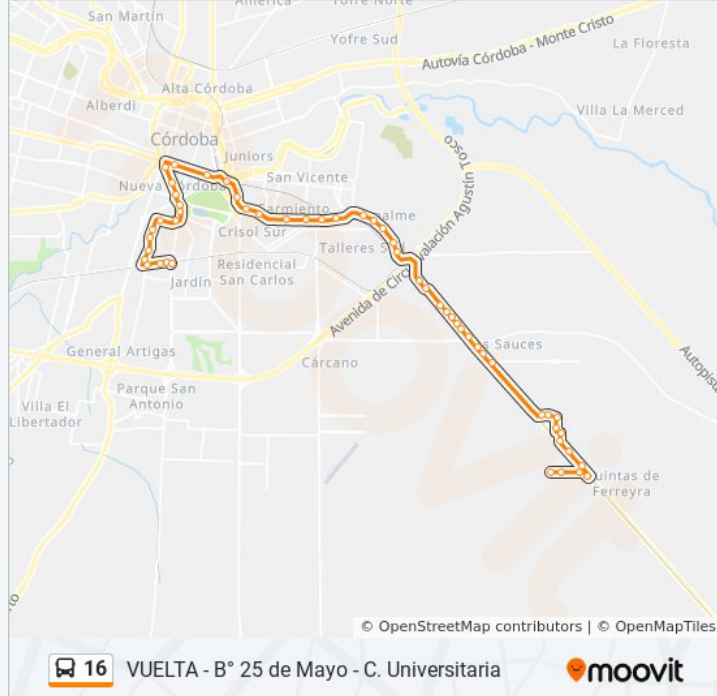

Usa la aplicación Moovit para encontrar la parada de la línea 16 de colectivo más cercana y descubre cuándo llega la próxima línea 16 de colectivo

**Sentido: Cumbres De Gaspar 9999 (Entre La Carbonada)→Avenida Ciudad De Valparaíso, 2706**

### Información de la línea 16 de colectivo

**Dirección:** Cumbres De Gaspar 9999 (Entre La Carbonada)→Avenida Ciudad De Valparaíso, 2706

**Paradas:** 53

**Duración del viaje:** 49 min

**Resumen de la línea:**

Bv. Juan Domingo Peron 0-100

Illia 619 (Entre Transito Caceres De Allende Y  
Balcarce)

Boulevard Pte. Arturo Umberto Illia, 19

Av. Hipólito Yrigoyen (Entre Montevideo Y Bv.  
San Juan)

Av. Hipólito Yrigoyen (Entre O. Oro Y B. Aires)

Av. Hipólito Yrigoyen (Entre D. Larañaga E  
Ituzaingó)

Av. Hipólito Yrigoyen (Casi Esq. Crisol)

Av. Concepción Arenales (Casi Esq. Chile)

Av. Los Nogales (Entre Av. Valparaíso Y Bv.

Chacabuco)

Venezuela (Entre B. Aires Y Pje. España)