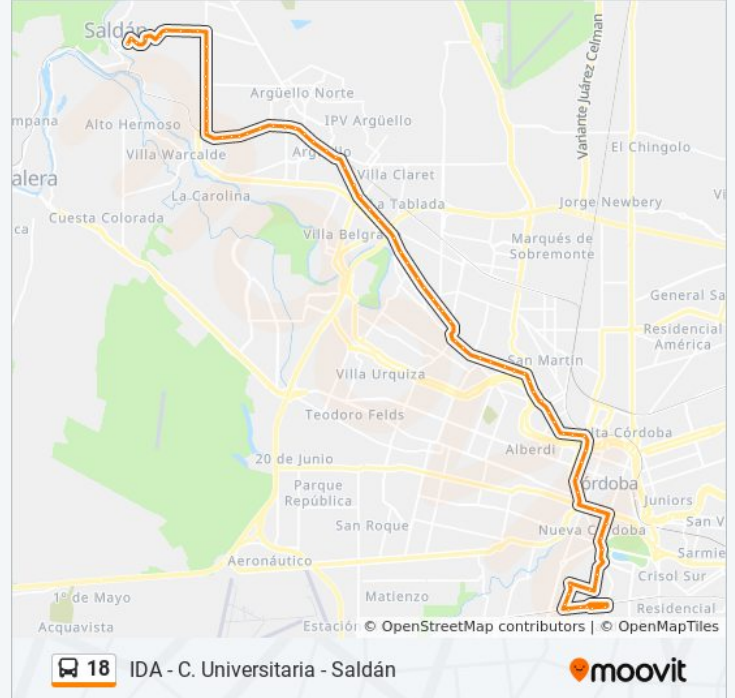

Usa la aplicación Moovit para encontrar la parada de la línea 18 de Colectivo más cercana y descubre cuándo llega la próxima línea 18 de Colectivo

**Sentido: Avenida Ciudad De Valparaíso,
2706→John Kennedy (Fte. Anfiteatro Saldán)**

75 paradas

[VER HORARIO DE LA LÍNEA](#)

Avenida Ciudad De Valparaíso, 2706

De La Industria (Entre R. N. Martínez Y
Villanueva)

Av. Cruz Roja Argentina (Posterior A Rtda. Av.
Valparaíso)

Av. Cruz Roja Argentina (Previo A U.T.N.)

Avenida Marcelo T. De Alvear, 211

Jujuy (Entre D. Funes Y 9 De Julio)

Jujuy (Entre Sta. Rosa Y La Rioja)

Horario de la línea 18 de Colectivo

Avenida Ciudad De Valparaíso, 2706→John
Kennedy (Fte. Anfiteatro Saldán) Horario de ruta:

Rafael Nuñez 4525 (Entre Martel De Los Rios Y Manuel Pizarro)

Rafael Nuñez 4663 (Entre Manuel Pizarro Y Manuel Lopez)

Rafael Nuñez 4832 (Entre Avila Y Zarate Y Barranca Yaco)

Av. Rafael Núñez (Entre F. Sarmiento Y R. E. Gaviola)