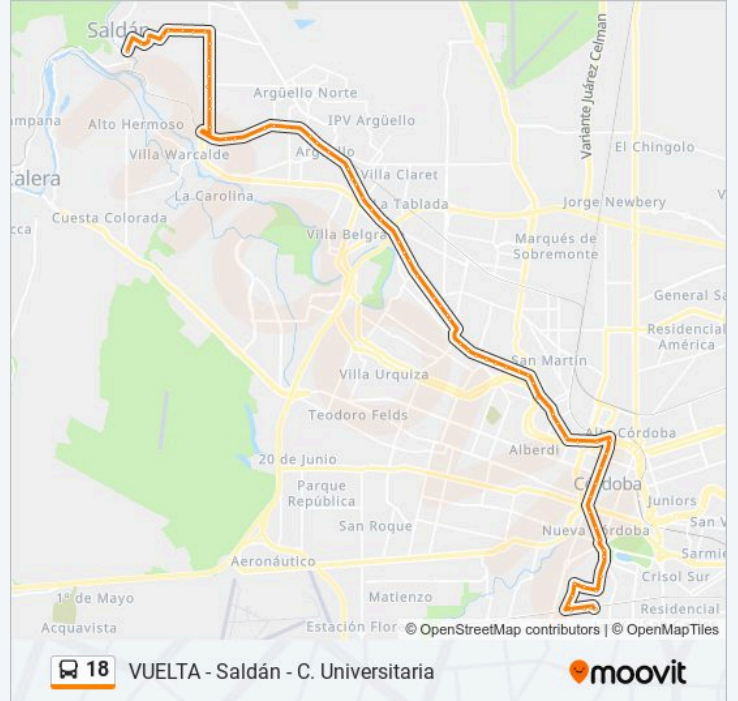

Usa la aplicación Moovit para encontrar la parada de la línea 18 de Colectivo más cercana y descubre cuándo llega la próxima línea 18 de Colectivo

Sentido: Falucho, 40→Avenida Ciudad De Valparaíso, 2706

Av. Eva Perón (Entre Laguna Larga Y Monte Buey)

Av. Eva Perón (Entre E. Bodereau Y Etruria)

E. Bodereau (Entre Agua Sacha Y Achira)

E. Bodereau (Frente Cruce Con Rincón De Luna)

E. Bodereau (Entre C. De Quilpo Y Mte. De Los Gauchos)

Información de la línea 18 de Colectivo

Dirección: Falucho, 40→Avenida Ciudad De Valparaíso, 2706

Paradas: 71

Duración del viaje: 67 min

Resumen de la línea:

Ricardo Rojas (Entre Huarpes Y E, Udaondo)

Ricardo Rojas

Caraffa 2529 (Entre Las Playas Y Domingo Zipoli)

Caraffa 2313 (Entre Alonso De Rivera Y Juan Posse)

Caraffa 2051 (Entre Juan De La Serna Y Progreso)

Caraffa 1875 (Entre Obispo Pozo Y Silva Y Castro Barros)