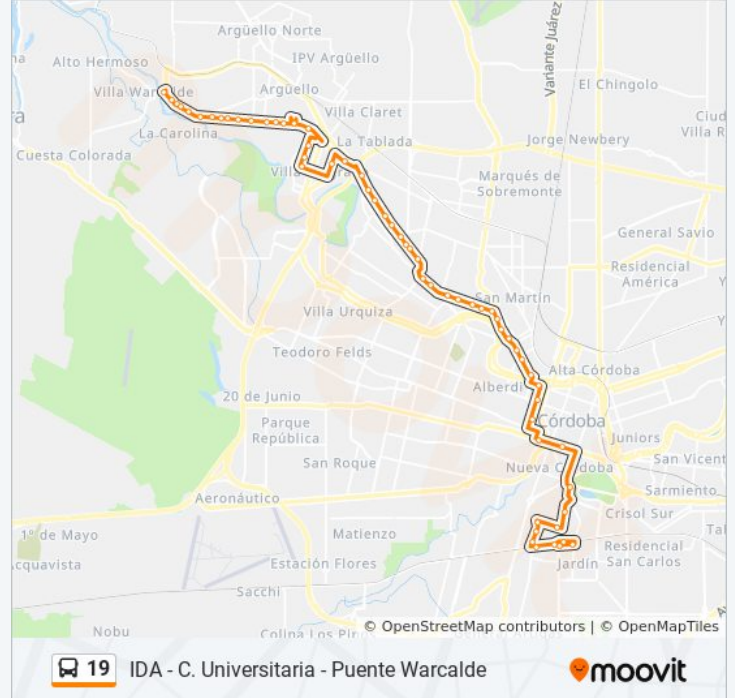

Avenida Castro Barros, 44

Castro Barros 443 (Entre Europa Y Palestina)

Castro Barros 675 (Entre Chaco Y Zelaya)

Av. Castro Barros (Entre O. Ceballos Y Zapiola)

Av. Castro Barros (Entre Galán Y T. Nuevo)

Castro Barros 1527 (Entre 6 De Julio Y Copacabana)

Caraffa 1896 (Entre Pablo Cabrera Y Obispo Pozo Y Silva)

Caraffa 2084 (Entre Progreso Y Juan De La Serna)

Caraffa 2253 (Entre Julian Paz Y Juan Posse)

Caraffa 2568 (Entre Domingo Zipoli Y Las Playas)

Caraffa 2786 (Entre Claudio Cuenca Y Gato Y Mancha)

Av. Octavio Pinto (Entre T. Castellanos Y M. Quintana)

Av. Octavio Pinto (Entre J. López Y L. Bravo)

Rafael Nuñez 3545 (Entre Rodriguez Del Busto Y Mosco Y Peralta)

Rafael Nuñez 3686 (Entre De Angelis Y Perez De Herrera)

Rafael Nuñez 3736 (Entre Burger Y Alameda)

Rafael Nuñez 3832 (Entre Virey Del Pino Y Emilio Petorutti)

Rafael Nuñez 4088 (Entre Juan Battle Planas Y Gregorio De Laferre)

Rafael Nuñez 4250 (Entre Del Campillo Y Gigena)

Rafael Nuñez 4525 (Entre Martel De Los Rios Y Manuel Pizarro)

Rafael Nuñez 4663 (Entre Manuel Pizarro Y Manuel Lopez)

Rafael Nuñez 4832 (Entre Avila Y Zarate Y Barranca Yaco)

Avenida Recta Martinolli, 5000

Evangelista Torricelli, 5764

Jacobo Joule, 5964