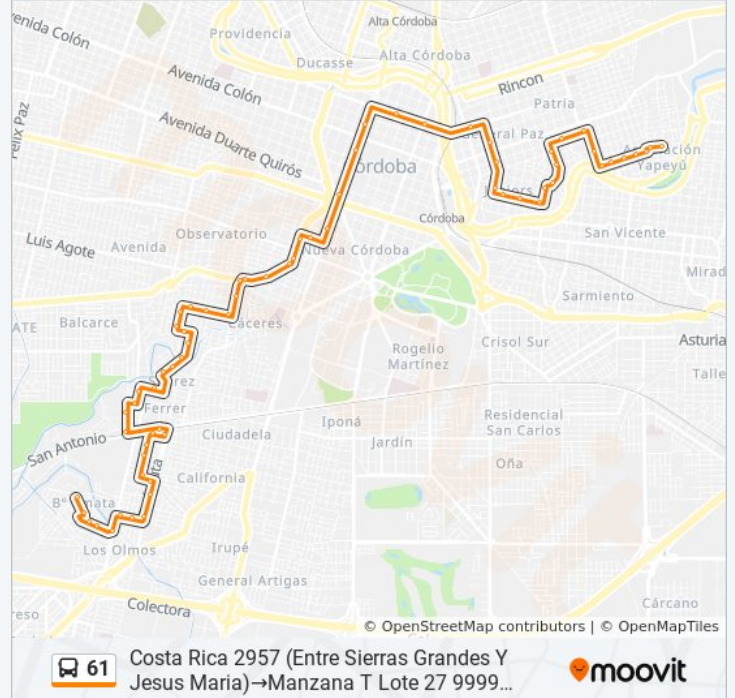

Vespucio 1610 (Entre Asuncion Y Uruguay)

Vespucio 1415 (Entre Salto Y Garzon Agulla)

Vespucio 1211 (Entre Posadas Y Rio Cuarto)

San Nicolas 405 (Entre Vespucio Y Leonor De Tejada)

San Nicolas 205 (Entre Juan Jose Paso Y Rosario De Santa Fe)

David Luque (Casi Esq. Lima)

Domingo F. Sarmiento, 951

Sarmiento, 323

Sarmiento 25 (Entre Cortada De Israel Y San Martin)

Avenida General Paz, 339

Avenida Velez Sarsfield 1-99

Av Veléz Sarsfield 372

Velez Sarsfield 660 (Entre San Luis Y Laprida)

Achaval Rodriguez 333 (Entre Belgrano Y M.T. De Alvear)

M.T. De Alvear 842 (Entre Achaval Rodriguez Y Fructuoso Rivera)

M.T. De Alvear 1070 (Entre Angelo De Peredo Y Domingo Funes)

Julio Roca 418 (Entre Brasil Y Simon Bolivar)

Julio Roca 492 (Entre Rodolfo Reyna Y Arturo Bas)

Julio Roca 672 (Entre Corro Y Artigas)

Elpidio Gonzalez 1468 (Entre Zavaleta Y Bambilla)

Elpidio Gonzalez 1570 (Entre Bambilla Y Sin Datos)

Fuencarral 754 (Entre Elpidio Gonzalez Y Canalejas)

Fuencarral 948 (Entre Paso De Los Andes Y Sin Datos)

Fuencarral 1045 (Entre Alejandro Dumas Y Misiones)

La Pampa 1758 (Esq Alcalá)

La Pampa 1554 (Esq Venus)