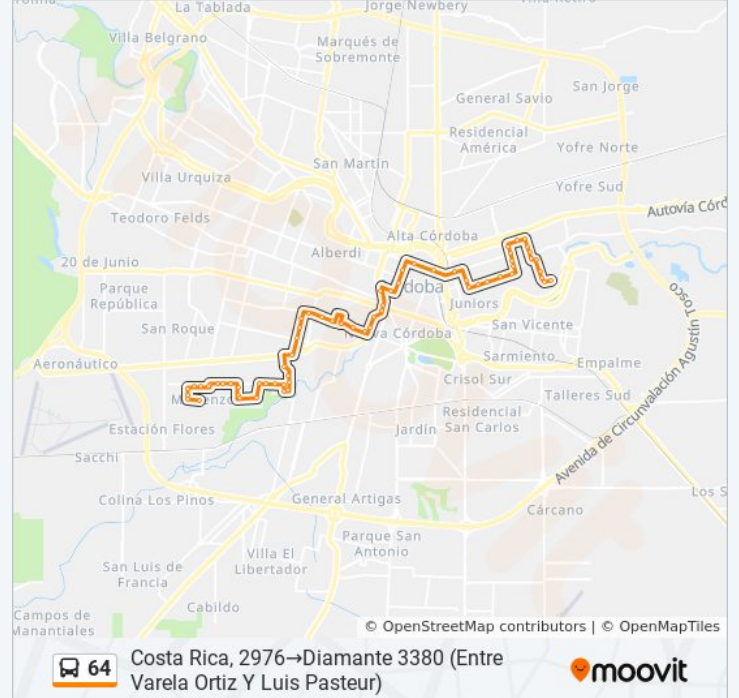

25 De Mayo 1541 (Entre Roman Deheza Y Roma)

25 De Mayo 1307 (Esq J.Rios)

25 De Mayo 1115 (Esq D. Luque)

David Luque 200-298

Sarmiento 899-999

Sarmiento 299-349

Humberto 1º, 28

Av. Gral. Paz (Entre Sta. Rosa Y La Rioja)

Avenida Velez Sarsfield 1-99

27 De Abril, 275

M.T. De Alvear 175 (Entre 27 De Abril Y Caseros)

M.T. De Alvear 360 (Entre Duarte Quiros Y San Juan)

M.T. De Alvear 482 (Entre San Juan Y Montevideo)

M.T. De Alvear 628 (Entre San Luis Y Ayacucho)

M.T. De Alvear 842 (Entre Achaval Rodriguez Y Fructuoso Rivera)

Pueyrredon 500 (Entre Rafael Escuti Y Simon Bolivar)

Avenida Pueyrredon 600-798

Avenida Pueyrredon 1000-1098

Av. Pueyrredón (Entre Paraguay Y P. De Los Andes)

Av. Pueyrredón (Entre La Pampa Y Misiones)

Av. Pueyrredón (Entre J. M. Urrutia Y Río Negro)

Sol De Mayo 1132 (Entre Angelo De Peredo Y Domingo Funes)

Sol De Mayo 1230 (Entre Peru Y Brasil)

Sol De Mayo 1363 (Entre Luis Dellepiane Y Luis Agote)

Fuerza Aerea 1871 (Entre Sol De Mayo Y Sgto. Romero)

Tronador 2016 (Entre Champaqui Y Tronador)

Tronador 2180 (Entre Tronador Y Pacheco De Mendoza)

Tronador 2346 (Entre Pacheco De Mendoza Y