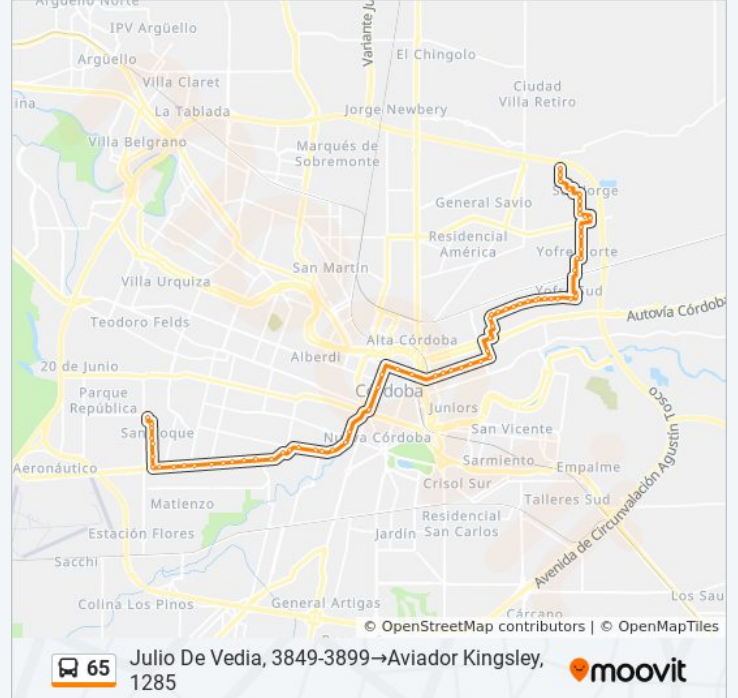

Información de la línea 65 de colectivo

Dirección: Julio De Vedia, 3849-3899→Aviador Kingsley, 1285

Paradas: 70

Duración del viaje: 50 min

Resumen de la línea:

Cochabamba 3956 (Entre Zavalia Y Orgaz)

Cochabamba 3809 (Entre Tierra Del Fuego Y Rawson)

Domingo F. Sarmiento, 951

Sarmiento, 323

Sarmiento 25 (Entre Cortada De Israel Y San Martin)

Avenida General Paz, 339

Avenida Velez Sarsfield 1-99

Av Veléz Sarsfield 372

M.T. De Alvear 842 (Entre Achaval Rodriguez Y Fructuoso Rivera)

M.T. De Alvear 1070 (Entre Angelo De Peredo Y Domingo Funes)

Julio Roca 492 (Entre Rodolfo Reyna Y Arturo Bas)

Julio Roca 672 (Entre Corro Y Artigas)

Julio Roca 886 (Entre Clemente Sarraga Y Paso De Los Andes)

Julio Roca 1091 (Entre Achaval Y Misiones)

Av. Julio A. Roca (Entre Luis Agote Y Rotonda Ala Delta)

Fuerza Aerea 1300 (Entre Rio Negro Y Rotonda Del Ala)

Fuerza Aerea 1871 (Entre Sol De Mayo Y Sgto. Romero)