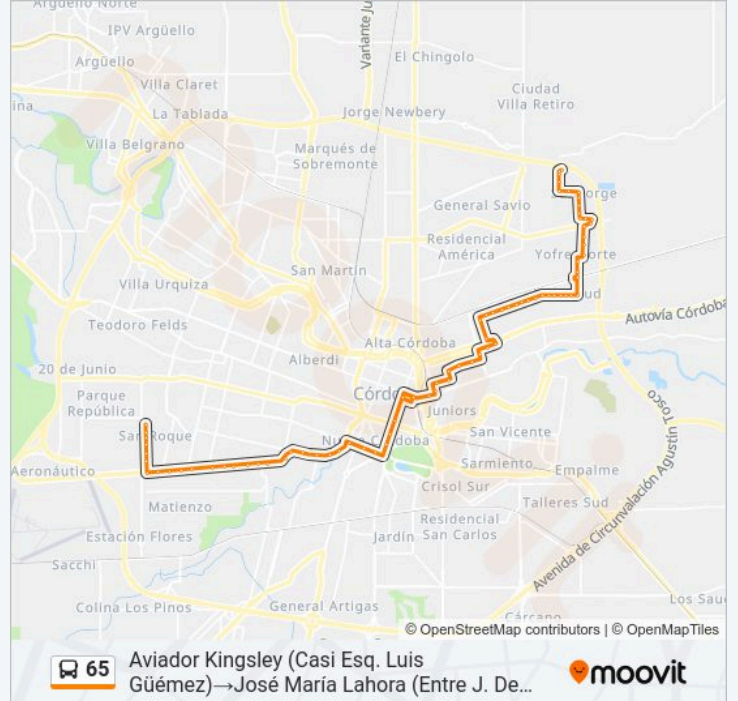

Av. Fuerza Aérea Argentina (Entre Tronador Y Sosneado)

Fuerza Aerea 1785 (Entre Mercedario Y Paso De Los Andes)

Bambilla, 1381

Av. Julio Argentino Roca (Entre La Pampa Y Misiones)

Av. Julio Argentino Roca (Entre E. Achaval Y P. De Los Andes)

Av. Julio Argentino Roca (Fte. Calle Agustín San Millan)

Av. Julio Argentino Roca (Casi Esq. Arturo M. Bas)

Av. Julio Argentino Roca (Entre Av. M. T. De Alvear Y R. Reyna)

Av. Pueyrredón (Entre Av. M. T. De Alvear Y Gral. M. Belgrano)

Av. Pueyrredón (Entre O. Trejo E Independencia)

José Manuel Estrada, 174

Bv. Chacabuco (Entre S. Derqui Y O. Oro)

Bv. Chacabuco (Entre San Lorenzo Y Rondeau)

Bv. Chacabuco (Entre Corrientes Y Bv. A. Illia)

Av. Maipú (Entre Av. E. Olmos Y 25 De Mayo)

Av. Emilio Olmos (Entre S. Del Estero Y Salta)

Av. 24 De Septiembre (Entre O. Lagos Y Gral. F. Ortíz)

Fray Mamerto Esquiú (Fte. Plaza Alberdi)

Catamarca (Casi Esq. Félix Frías)

Catamarca (Entre Cnel. J. P. Pringles Y J. Ríos)

Jacinto Ríos (Entre Oncativo Y Sarmiento)

Oncativo (Entre Roma Y Gral. R. Deheza)

Oncativo (Entre Gral. A. De Lamadrid Y Méjico)

Av. Patria (Fte. Hospital Córdoba)

Rincón (Entre J. Garibaldi Y E. Loza)

Gavilán (Lateral A C.P.C. Pueyrredón)

José Garibaldi (Entre J. De Garay Y Armenia)

José Garibaldi (Entre Cochabamba Y P. L. Monti)