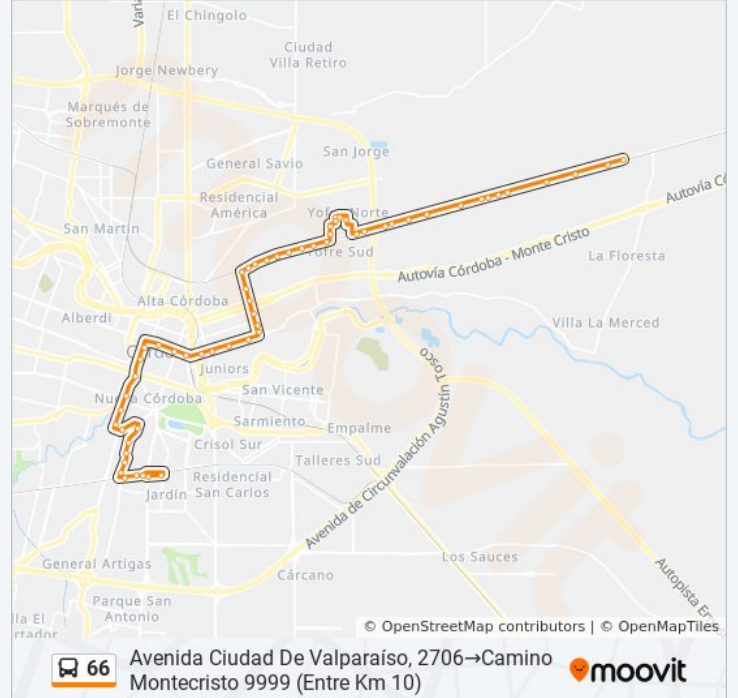

Belgrano 147 (Entre Caseros Y 27 De Abril)

9 De Julio, 295

Av. Colón (Entre Peat. R. Indarte Y Peat. San Martín)

Av. Emilio Olmos (Entre Maipú Y Gral. Alvear)

Av. Emilio Olmos (Entre S. Del Estero Y Salta)

Av. 24 De Septiembre (Entre O. Lagos Y Gral. F. Ortíz)

Av. 24 De Septiembre (Entre F. Frias Y F. M. Esquiú)

Av. 24 De Septiembre (Entre Gral. Viamonte Y J. Ríos)

Av. 24 De Septiembre (Casi Esq. Gral. Aráoz De Lamadrid)

Avenida Patria, 282

Avenida Patria 400-498

Patria 683 (Entre Oncativo Y Libertad)

Patria 930 (Entre Armenia Y Garay)

Patria 1196 (Entre Buchardo Y Charcas)

Avenida Patria (Entre E. Bulnes Y Suipacha)

Av. Eduardo Bulnes (Casi Esq. Garibaldi)

Av. Malvinas (Entre P. Del Sauce Y Felipe II)

Av. Malvinas (Entre M. Yadarda Y A. E Illana)

Av. Malvinas (Entre J. C. Tissera & S. Y Moscoso)

Av. Malvinas (Entre Pronsato Y Paysandu)

Av. Malvinas (Entre Chilavert Y V. Manuel Iii)

Av. Malvinas (Entre J. De Quevedo Y H. Huberman)

Av. Malvinas (Entre C. Vidal Y C. De Saa)

Correa De Saa 1750 (Entre Corera De Lemos Y Ortiz Montiel)

Correa De Saa 1900 (Entre Ortiz Montiel Y Domingo Echaury)

Homero 1996 (Entre Echaury Y Nicolas Isasmendi)

Homero 2094 (Entre Nicolas Isasmendi Y Villacorta Y Ocaña)