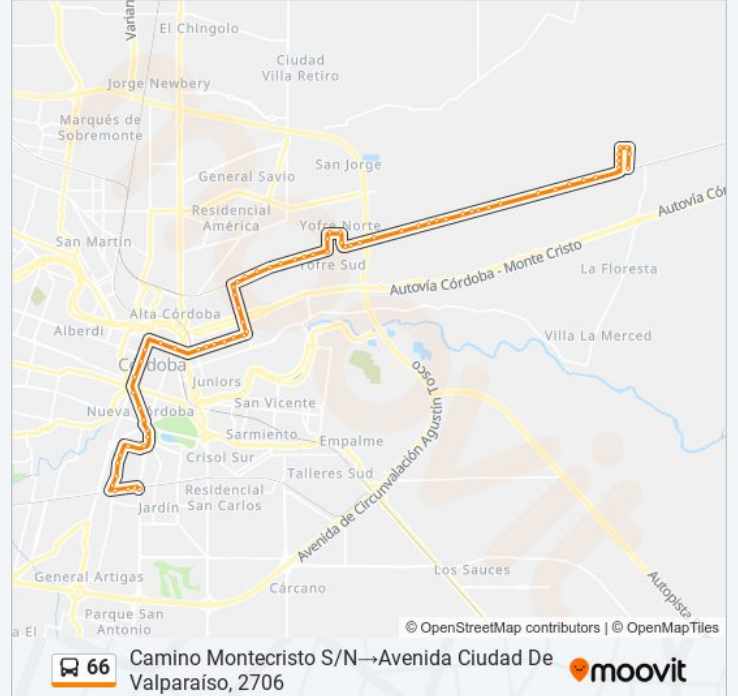

**Camino Montecristo S/N→Avenida Ciudad De Valparaíso, 2706**

Usa La App

La línea 66 de Colectivo (Camino Montecristo S/N→Avenida Ciudad De Valparaíso, 2706) tiene una ruta. Sus horas de operación los días laborables regulares son:

(1) a Camino Montecristo S/N→Avenida Ciudad De Valparaíso, 2706: 01:05 - 23:30

Usa la aplicación Moovit para encontrar la parada de la línea 66 de Colectivo más cercana y descubre cuándo llega la próxima línea 66 de Colectivo

Malvinas 1600 (Entre Paysandu Y Domingo Pronsato)

Malvinas 1445 (Entre Santiso Y Moscoso Y Juan Tissera)

Malvinas 1230 (Entre Carlos III Y Juan Xxiii)

Malvinas 1050 (Entre Punta Del Sauce Y Aragon)

Bulnes 2148 (Entre Garibaldi Y Patria)

Sarmiento (Entre Roma Y Gral. Deheza)

Jacinto Ríos, 500

Sarmiento 1124 (Entre Pringles Y David Luque)

Domingo F. Sarmiento, 951

Sarmiento, 323

Sarmiento 25 (Entre Cortada De Israel Y San Martin)

Avenida Colon 100-198