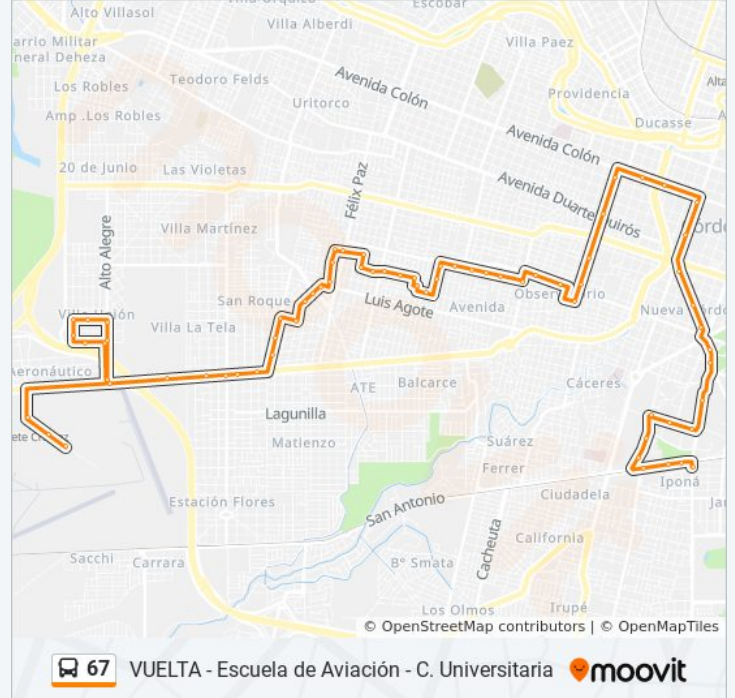

(1) a Calle Escuela De Aviación (Previo A Guarnición Aérea Córdoba I.P.E.M 251)→Avenida Ciudad De Valparaíso, 2706: 5:00 - 23:41

Usa la aplicación Moovit para encontrar la parada de la línea 67 de colectivo más cercana y descubre cuándo llega la próxima línea 67 de colectivo

Información de la línea 67 de colectivo

Dirección: Calle Escuela De Aviación (Previo A Guarnición Aérea Córdoba I.P.E.M 251)→Avenida Ciudad De Valparaíso, 2706

Paradas: 69

Duración del viaje: 52 min

Resumen de la línea:

Ángelo De Peredo (Entre Ocaña E Ing. López)

Ángelo De Peredo (Entre S. De Mayo E Ing. López)

Ángelo De Peredo (Casi Esq. Río Negro)

Av. Pueyrredón (Entre Sta. Cruz Y La Pampa)

Av. Pueyrredón (Entre Paraguay Y P. De Los

Andes)

Domingo Funes (Entre M. Moreno Y P. De Los Andes)

Mariano Moreno (Entre F. Rivera Y Av. Pueyrredón)

Mariano Moreno (Entre F. Aguilar Y San Luis)

Mariano Moreno (Entre Caseros Y Av. D. Quirós)

Rodriguez Peña 125 (Entre 9 De Julio Y Colón)