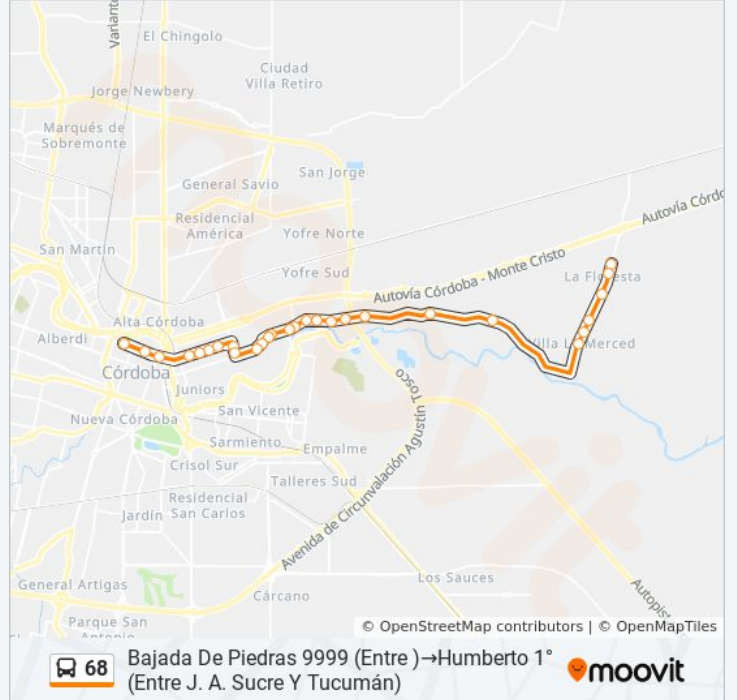

Bajada De Piedras 9999 (Entre )

Bajada De Piedras 9999 (Entre )

Bajada De Piedras 9999 (Entre )

Bajada De Piedras 9999 (Entre )

Camino Chacra De La Merced (A 1,8 Km De Av. Circunvalación)

Camino Chacra De La Merced (A 250m De Av. Circunvalación)

### Información de la línea 68 de Colectivo

**Dirección:** Bajada De Piedras 9999 (Entre )→Humberto 1° (Entre J. A. Sucre Y Tucumán)

**Paradas:** 28

**Duración del viaje:** 30 min

**Resumen de la línea:**

Bajada De Piedras (Casi Esq. Acoyte)

Avenida Patria, 282

Avenida Patria 400-498

Sarmiento (Entre Lamadrid Y Gral. Güemes)

Sarmiento (Entre Roma Y Gral. Deheza)

Domingo F. Sarmiento, 1317

Sarmiento 1099-1199

Sarmiento, 323

Sarmiento 25 (Entre Cortada De Israel Y San Martín)

Humberto Primo 390 (Esq. Jose Antonio Sucre)

Los horarios y mapas de la línea 68 de Colectivo están disponibles en un PDF en [moovitapp.com](https://moovitapp.com). Utiliza [Moovit App](#) para ver los horarios de los autobuses en vivo, el horario del tren o el horario del metro y las indicaciones paso a paso para todo el transporte público en Córdoba.