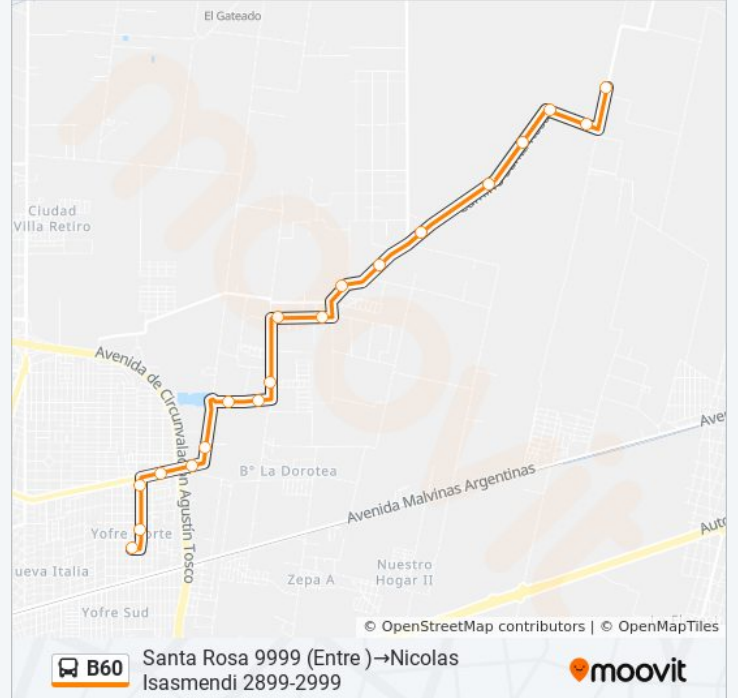

Santa Rosa 9999 (Entre)→Nicolas Isasmendi 2899-2999

[Ver En Modo Sitio Web](#)

La línea B60 de colectivo (Santa Rosa 9999 (Entre)→Nicolas Isasmendi 2899-2999) tiene una ruta. Sus horas de operación los días laborables regulares son:

Santa Rosa 9999 (Entre)

Calle Camino A Santa Rosa, 368

Las Quintas 9999 (Entre De La Pulperia Y Santa Rosa)

De La Pulperia 9999 (Entre Las Toscas Y Las Quintas)

De La Pulperia 9999 (Entre Las Toscas Y Las Quintas)

Información de la línea B60 de colectivo

Dirección: Santa Rosa 9999 (Entre)→Nicolas Isasmendi 2899-2999

Paradas: 19

Duración del viaje: 24 min

Resumen de la línea:

Av. Dr. Arturo Capdevila (Entre M. Castro Y Calle Pública)

Chachapoyas, 2719

Chachapoyas, 2200

Isasmendi 2900 (Entre Alsina Y Altolaquirre)

Los horarios y mapas de la línea B60 de colectivo están disponibles en un PDF en moovitapp.com. Utiliza [Moovit App](#) para ver los horarios de los autobuses en vivo, el horario del tren o el horario del metro y las indicaciones paso a paso para todo el transporte público en Córdoba.