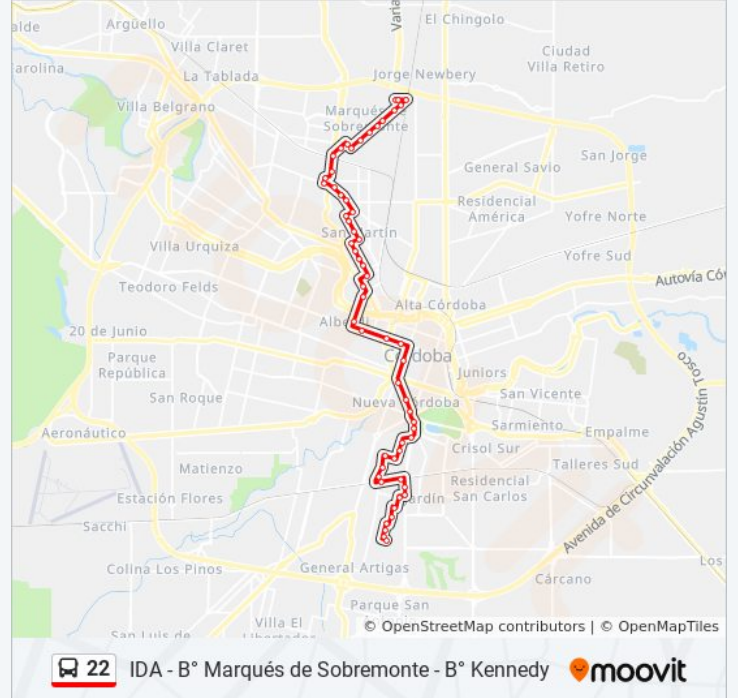

Paradas: 59

Duración del viaje: 42 min

Resumen de la línea:

Talavera De Madrid (Casi Esq. Bv. Los Granaderos)

Bv. Los Granaderos (Entre J. D. De Solís Y D. Argüello)

Bv. Los Granaderos (Entre M. Drobizhoffer Y Triunvirato/R. Lulio)

Colón 352 (Entre Sucre Y Tucumán)

Av. Vélez Sarsfield (Entre 27 De Abril Y Deán Funes)

Av. Hipólito Yrigoyen (Entre Montevideo Y Bv. San Juan)

Av. Hipólito Yrigoyen (Entre O. Oro Y B. Aires)

Av. Hipólito Yrigoyen (Casi Esq. Dámaso Larañaga)

Av. Hipólito Yrigoyen (Entre Crisol Y Pza. España)

Av. Concepción Arenales (Casi Esq. Chile)

Av. Los Nogales (Entre Av. Valparaíso Y Bv. Chacabuco)

Enrique Barros (Entre El Cordobazo Y V. De Las Artes)

Enrique Barros (Entre V. De Las Artes Y El Cordobazo)