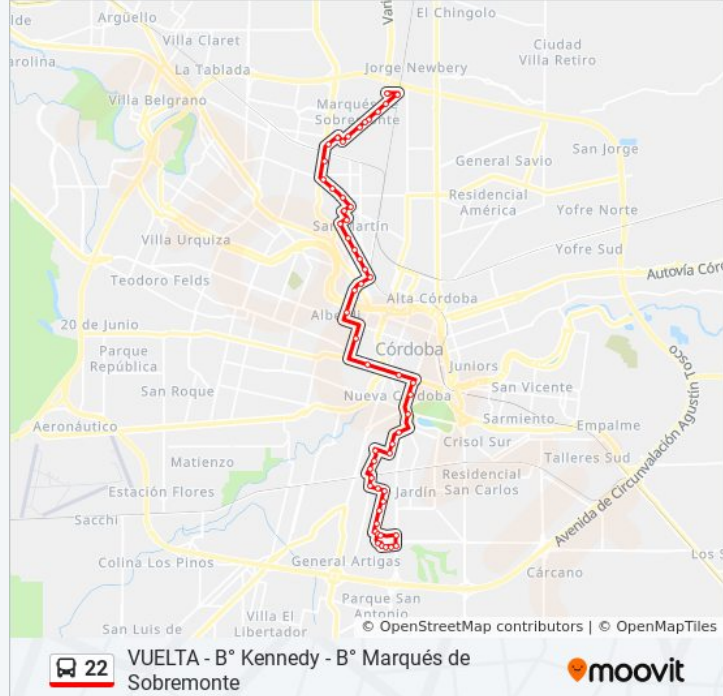

Avenida Monseñor Pablo Cabrera 3502-3601

Suárez De Figueroa (Entre J. Nieto Y A. De Cámara)

Suárez De Figueroa (Entre G. De Medina Y A. De Cámara)

Gaspar De Medina (Entre T. De Irobi & H. Y Guzmán)

Tomás De Irobi (Casi Esq. Toledo De Pimentel)