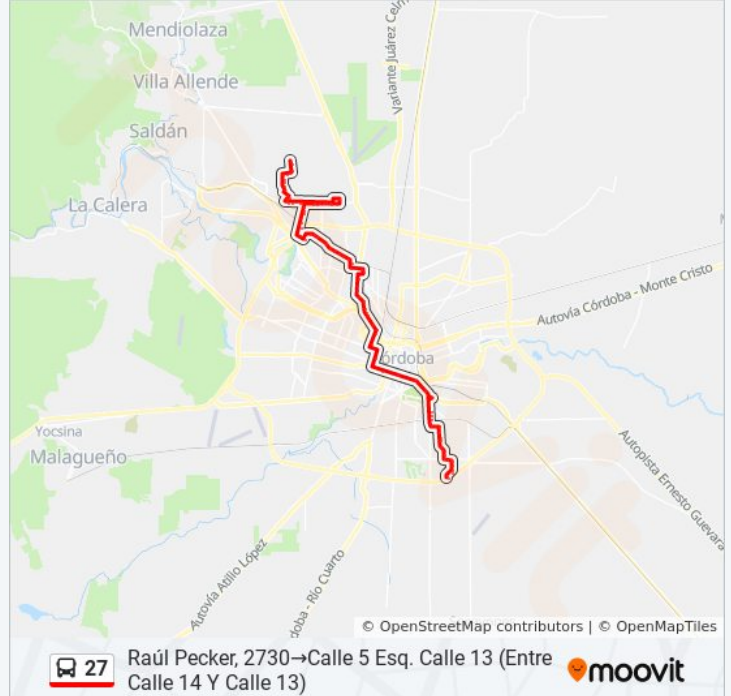

Boulevard San Juan, 24

Boulevard San Juan, 630

Mariano Moreno, 57

Santa Fé 372 (Entre Santa Rosa Y La Rioja)

Santa Fé 874 (Entre Mariano Benitez Y Dumesnil)

Castro Barros 578 (Entre Palestina Y Soler)

Castro Barros 870 (Entre Brandsen Y Zapiola)

Castro Barros 1224 (Entre Galán Y Tambo Nuevo)

Castro Barros 1527 (Entre 6 De Julio Y Copacabana)

Monseñor Pablo Cabrera 1836 (Entre Caraffa Y Martín García)

Monseñor Pablo Cabrera 1976 (Entre Amado Nervo Y Córdoba)

Monseñor Pablo Cabrera 2222 (Entre Córdoba Y 1º De Mayo)

Monseñor Pablo Cabrera 2411 (Entre 1ro De Mayo Y Esmeralda)

Monseñor Pablo Cabrera 2662 (Entre Esmeralda Y Drobitzhofer)

Monseñor Pablo Cabrera 3056 (Entre Colombes Y Bv. Los Granaderos)