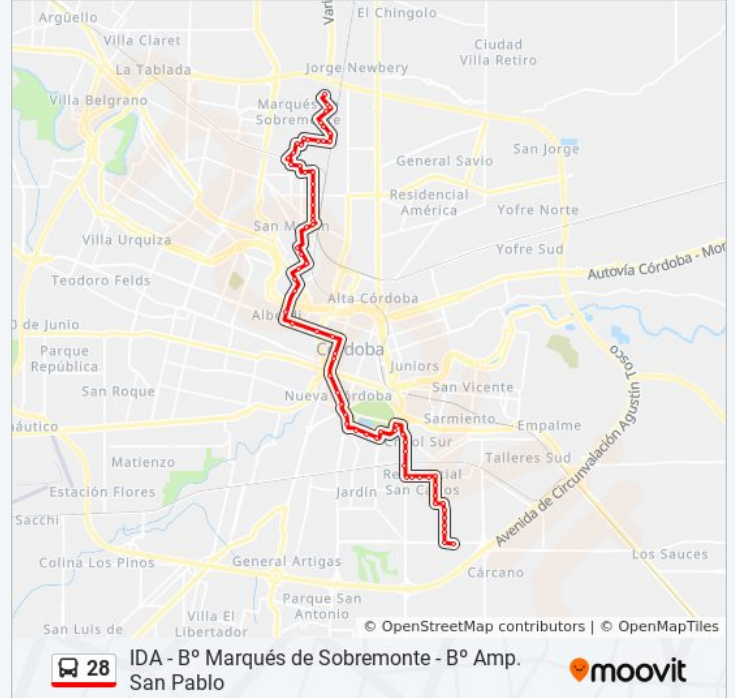

**Información de la línea 28 de colectivo**

**Dirección:** Suarez De Figueroa 925 (Entre Gaspar De Quevedo Y Juan De Barrientos)→Celso Barrios 3188 Esq. Publica

**Paradas:** 69

**Duración del viaje:** 46 min

Colombres 807 (Entre Zapiola Y Brandsen)

Federico Brandsen 400 (Esq. Colombres)

Castro Barros 647 (Entre Neuquén Y Soler)

Santa Fé 871 (Entre Dumesnil Y Mariano  
Benitez)

Santa Fé 347 (Entre La Rioja Y Santa Rosa)

Colón 1141 (Entre Coronel Olmedo Y Mendoza)

Colón 615 (Entre Fragueiro Y Figueroa Alcorta)

Colón 352 (Entre Sucre Y Tucumán)

Av. Vélez Sarsfield (Entre 27 De Abril Y Deán

Funes)

Av. Vélez Sarsfield (Entre Caseros Y 27 De Abril)

Hipolito Irigoyen (Entre San Juan Y Montevideo)

Hipolito Irigoyen 386 (Fte. Buen Pastor)

Av. Hipólito Yrigoyen (Casi Esq. Dámaso  
Larañaga)

Av. Concepción Arenales (Entre Pza. España Y  
Crisol)

Concepcion Arenales 772 (Entre Thays Y Chile)