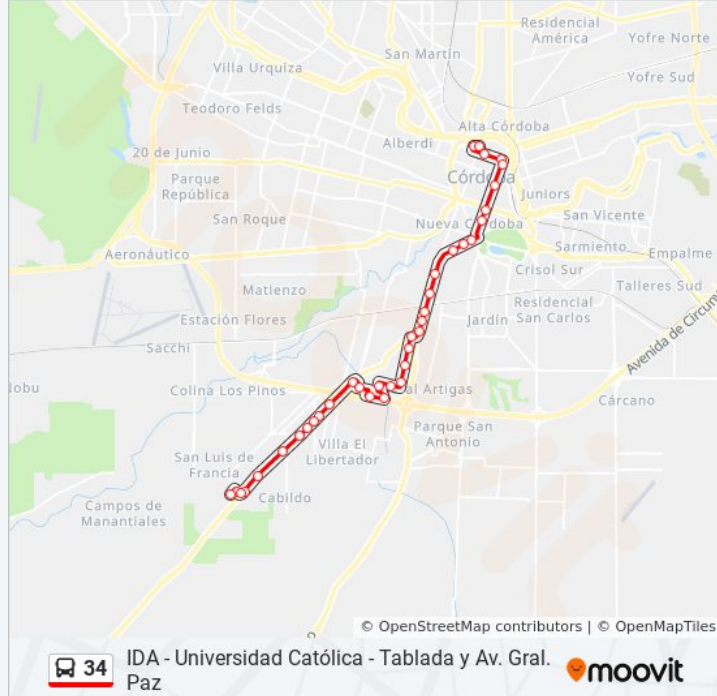

Viña Del Mar (Entre Mar De Ajó Y Niza)

Viña Del Mar, 4040

Viña Del Mar, 3755

Av. Armada Argentina (Entre V. Del Mar Y Rtda. Las Flores)

Av. Vélez Sarsfield (Entre L. M. Drago Y Lautaro)

Av. Vélez Sarsfield (Entre A. Hueyo Y A. Beccar)

Av. Vélez Sarsfield (Entre Cnel. J. J. Díaz Y A. Chaneton)

Av. Vélez Sarsfield (Fte. Min. De Desarrollo Social)

Av. Vélez Sarsfield (Casi Esq. Haya De La Torre)

Av. Ambrosio Olmos (Entre Independencia Y Colombia)

Av. Ambrosio Olmos (Entre Chile E Ituzaingó)

Av. Ambrosio Olmos (Entre Chile E Ituzaingó)

Boulevard Chacabuco, 634

Bv. Chacabuco (Entre Bv. A. Illia Y Rondeau)

Avenida Maipú, 44

Av. Maipú (Entre Catamarca Y Sarmiento)

Sarmiento (Entre Maipú Y Alvear) (C7358)

Humberto 1º, 64

Tucumán (Entre La Tablada Y H. Primo)

Tablada (Esq Gral. Paz)

Los horarios y mapas de la línea 34 de Colectivo están disponibles en un PDF en moovitapp.com. Utiliza [Moovit App](https://moovitapp.com) para ver los horarios de los autobuses en vivo, el horario del tren o el horario del metro y las indicaciones paso a paso para todo el transporte público en Córdoba.

[Acerca de Moovit](#) • [Soluciones MaaS](#) • [Países incluidos](#) • [Comunidad de Moovitors](#)

© 2024 Moovit - Todos los derechos reservados

Mira los tiempos de llegada en tiempo real