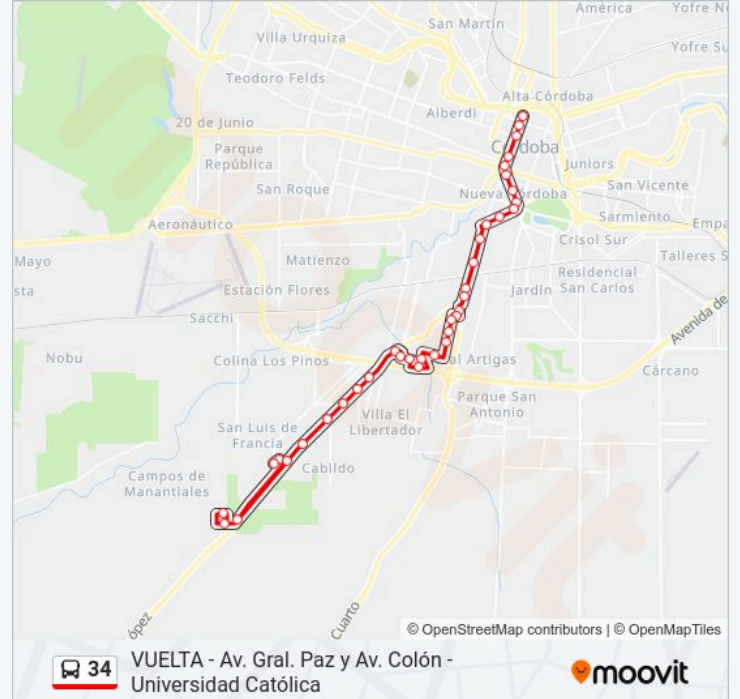

Línea 34**VUELTA - Av. Gral. Paz y Av. Colón - Universidad Católica**

Usa La App

La línea 34 de Colectivo (VUELTA - Av. Gral. Paz y Av. Colón - Universidad Católica) tiene una ruta. Sus horas de operación los días laborables regulares son:

Viña Del Mar (Casi Esq. Bariloche)

Bermudas (Entre Tenerife Y Tahiti)

Punta Del Este (Esq Java)

Gondola De Venecia, 4650

Barda Del Medio, 906

Cacheuta Y Barda Del Medio

Avenida Armada Argentina (Entre Piamonte Y Circunvalación)

Av Armada Argentina 1650 (Entre Lago Argentino Y Penitente (Cpc))

Av Armada Argentina 1830 (Esq. Baltimore)

Av Armada Argentina 2120 (Esq. Av. Renault Argentina)

1av Armada Argentina 2206 -

1av Armada Argentina 2824 -

Armada Argentina, 3540

B° Parque Universidad

B° Parque Universidad

Avenida Armada Argentina, 3850

Bonaire 1984 (Esq. Aruba)

Portobelo, 1980

Los horarios y mapas de la línea 34 de Colectivo están disponibles en un PDF en moovitapp.com. Utiliza Moovit App para ver los horarios de los autobuses en vivo, el horario del tren o el horario del metro y las indicaciones paso a paso para todo el transporte público en Córdoba.