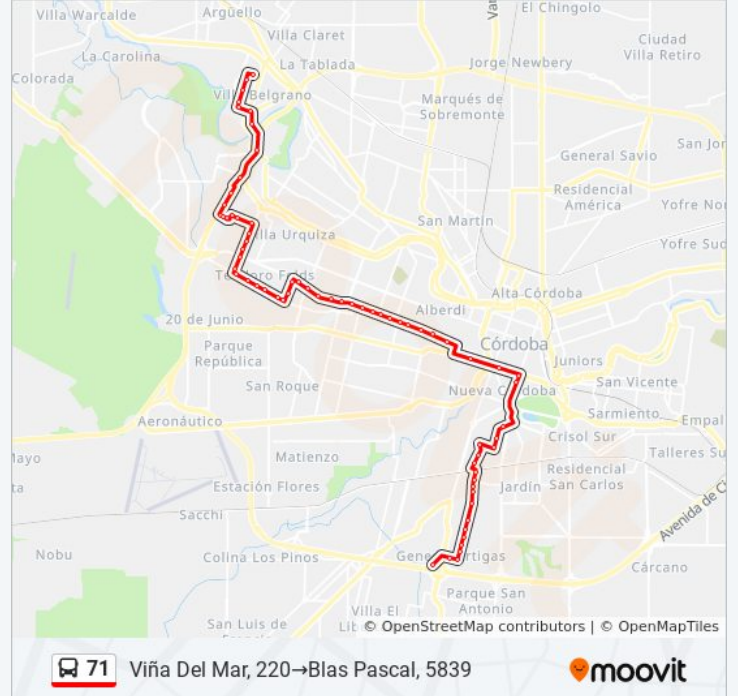

Av. Duarte Quirós (Fte. Nuevocentro Shopping)

Duarte Quirós, 1684

Av. Duarte Quirós (Casi Esq. Ocaña)

Av. Duarte Quirós (Entre Pje. Rivero E H. Vieytes)

Av. Duarte Quirós (Entre O. Correa Y J. Echeverría)

Av. Duarte Quirós 4080 (Entre D. Cala Y F. A. Candiotti)

Av. Duarte Quirós 4280 (Entre J. G. Martínez & J. Cortez Y Fernández)

Av. Duarte Quirós (Entre Arrecifes Y E. Galli)

Falucho (Entre D. Quirós Y Yavi)

Falucho (Entre G. Reyna & V. Y Media)

Av. Don Bosco (Entre Falucho Y S. Grande)

Av. Don Bosco (Casi Esq. Sauce Grande)

Av. Don Bosco (Entre J. A. De Barcena Y Q. De Velazco)

Av. Don Bosco (Entre C. Correa Y Buceo)