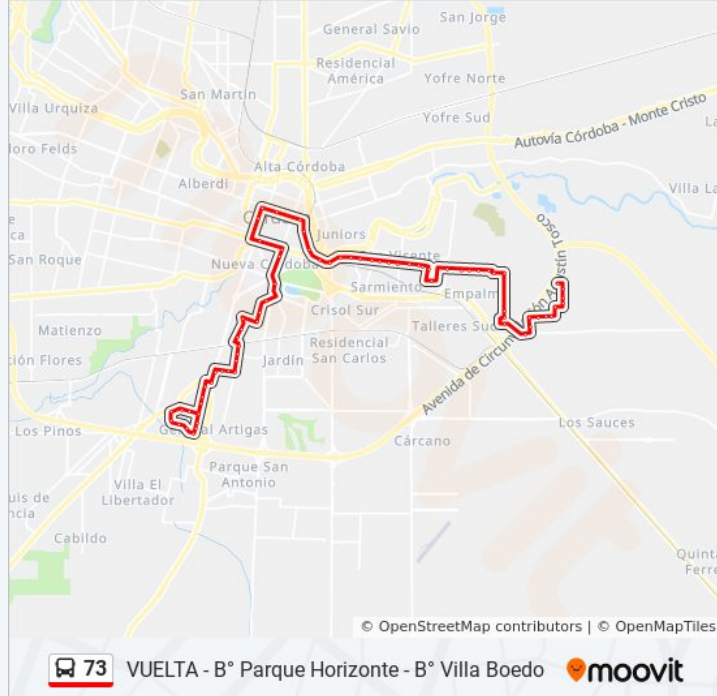

Inchasppe (Casi Esq Belardinelli)

Cjal. Felipe Belardinelli (Entre A. B. Varela Y A. Chaneton)

Cjal. Felipe Belardinelli (Entre E. Larreta Y J. J. Díaz)

Cjal. Felipe Belardinelli (Previo A Cruce F.C. Mitre)

Utn

Maestro Marcelo López (Previo A Rtda. J. Filloy)

Medina Allende (Entre H. De La Torre Y Rtda. J. Filloy)

Enrique Barros (Entre H. De La Torre Y E. Gordillo)

Enrique Barros (Entre V. De Las Artes Y Av. Los Nogales)

Av. Los Nogales (Entre E. Barros Y Av. Valparaíso)

Av. Hipólito Yrigoyen (Entre Carlos Thays Y Pza. España)

Bulevar Chacabuco, 540

Bv. Chacabuco (Entre Bv. A. Illia Y Roundeau)

Boulevard San Juan, 146

Gral. Manuel Belgrano (Entre D. Funes Y 27 De Abril)

Tucuman 158 (Entre 9 De Julio Y Av. Colon)

Av. Colón (Entre Peat. San Martín Y Peat. R. Indarte)

Av. Emilio Olmos (Entre Salta Y S. Del Estero)

Bv. Guzmán (Entre R. De Sta. Fé Y 25 De Mayo)

Bv. J. Domingo Peron (Fte. Terminal De Omnibus)

Bv. Juan Domingo Peron 0-100

Bv. Perón (Entre B. Pucará Y E. Curié)

Agustín Garzón (Entre Corrientes Y Letizia)

Agustín Garzón, 1545

Agustín Garzón, 1753

Agustín Garzón (Casi Esq. Ismael Galíndez)

Agustín Garzón (Entre B. De Irigoyen Y C. Pellegrini)