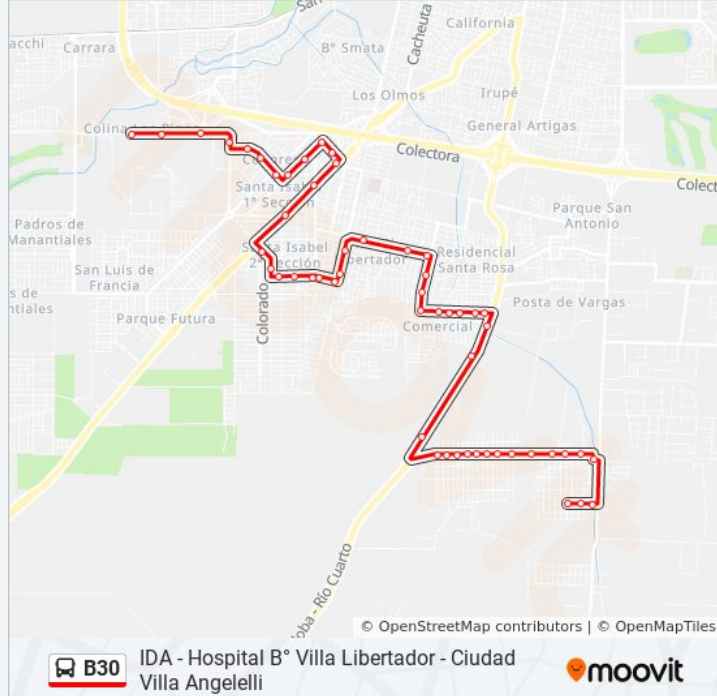

Cajamarca 1915 (Esq. Altos Del Chipion)

Cajamarca 1815 (Esq. Alto Del Tala)

Cajamarca 1627 (Esq. Cumbre Del Perchel)

Cajamarca 1511 (Esq. Congreso)

Cajamarca 1385 (Esq. Rio Negro)

Rio Negro 5700 (Esq. Mercedes)

Rio Negro 5500 (Esq. Gobernacion)

Av. De Mayo (Entre Neiva Y Caracas)

Av. De Mayo (Casi Esq. Arani)

Av. De Mayo (Entre La Falda Y Calamuchita)

La Falda (Entre P. Unidas Y Gobernación)

La Falda (Entre Icho Cruz Y Río Quinto)

La Falda (Entre Laboulaye Y Río Quinto)

La Falda 5886 (Esq Laboulaye)

Laboulaye 450 (Esq Virgen De Fatima)

Laboulaye 337 (Esq Thea)

Laboulaye 275 (Esq Ischilin)

Laboulaye 0 (Esq Canals)

Laboulaye 0 (Esq Bower)

Av Sarsfield 6470 (Estacion Ypf)

Parada

Hogar III Principal Esq Publica (Manzana "9")

Hogar III Principal Esq Publica (Manzana "19")

Hogar III Principal Esq Publica (Manzana "28")

Hogar III Principal Esq Publica (Manzana "38")

Hogar III Principal Esq Publica (Manzana "44")

Hogar III Principal Esq Publica (Manzana "48")

Hogar III Principal Esq Publica (Manzana "56")

Hogar III Principal Esq Publica (Manzana "63")

Villa Angelelli I Principal S/N (Frente Upas
(Dispensario) N 15)

Calle Francia

Villa Angelelli I Principal Esq Publica (Manzana
"4")