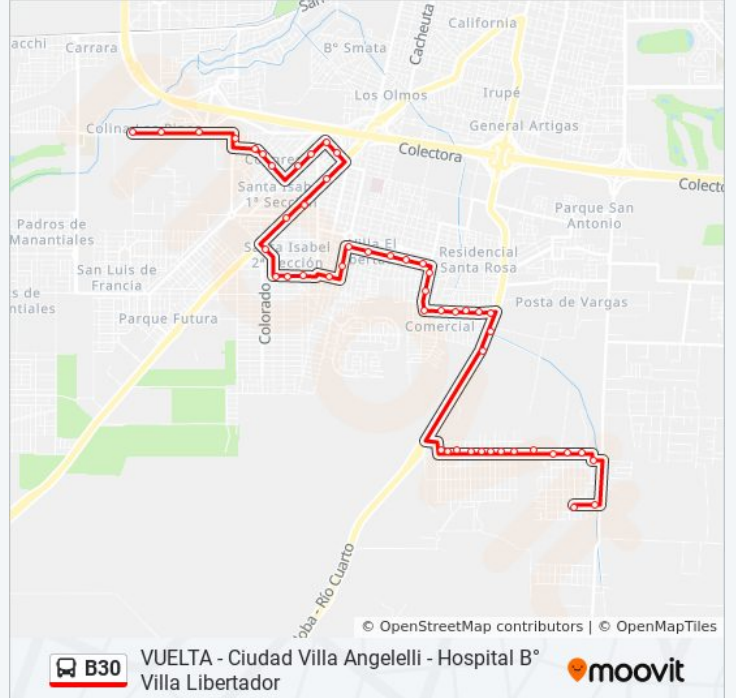

**VUELTA - Ciudad Villa Angelelli - Hospital B° Villa Libertador**[Ver En Modo Sitio Web](#)

La línea B30 de colectivo (VUELTA - Ciudad Villa Angelelli - Hospital B° Villa Libertador) tiene una ruta. Sus horas de operación los días laborables regulares son:

Av Armada Argentina 2131 (Esq. Bogota Regreso)

Av Armada Argentina 2000 (Esq. Chuña Huasi Regreso)

Av Armada Argentina 1889 (Esq. Cumbre Del Perchel Regreso)

Lago Argentino 1900 (Entre Av. Armada Argentina Y Rio Deseado (Cpc))

Lago Argentino 2084 (Esq. Av. Casado)

Av Casado 1696 (Esq. Nosikoski)

Av Casado 1804 (Esq. Brasich)

Realico 1582 (Esq. Ballesteros)

Realico 2300 (Esq. Villa Dolores)

Rosario Del Dorado 2280 (Esq. Barruyaco)

2 De Septiembre 4600 (Esq. Colonia Impira)

Colonia Impira S/N (Mz. 1 Lote 18 (Porton Renault))

Colonia Impira S/N (Mz. 5 Lote 7)

Colonia Impira 100

Los horarios y mapas de la línea B30 de colectivo están disponibles en un PDF en moovitapp.com. Utiliza [Moovit App](#) para ver los horarios de los autobuses en vivo, el horario del tren o el horario del metro y las indicaciones paso a paso para todo el transporte público en Córdoba.