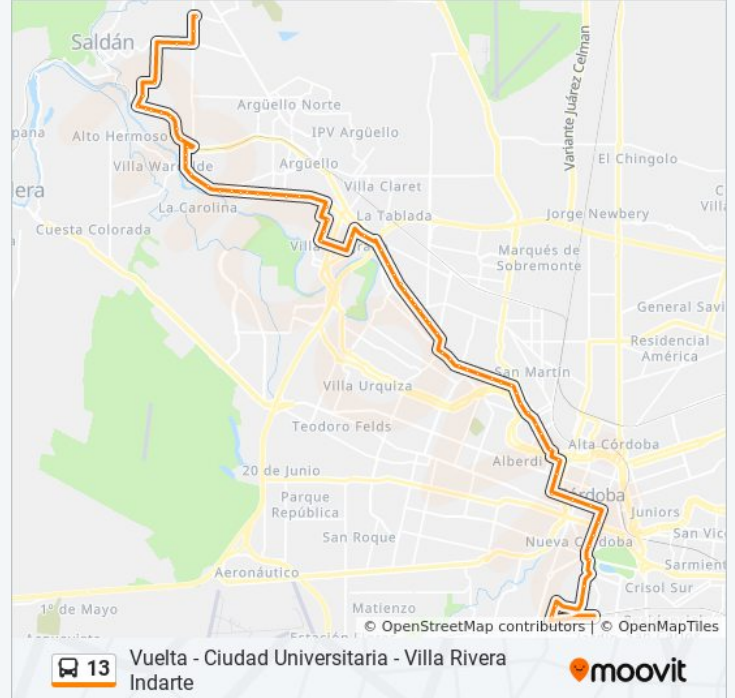

Caraffa 2084 (Entre Progreso Y Juan De La Serna)

Caraffa 2253 (Entre Julian Paz Y Juan Posse)

Caraffa 2568 (Entre Domingo Zipoli Y Las Playas)

Caraffa 2786 (Entre Claudio Cuenca Y Gato Y Mancha)

Avenida Emilio Caraffa, 2934

Rafael Nuñez 3736 (Entre Burger Y Alameda)

Rafael Nuñez 3832 (Entre Virey Del Pino Y Emilio Petorutti)

Avenida Rafael Núñez, 3928

Rafael Nuñez 4088 (Entre Juan Battle Planas Y Gregorio De Laferre)

Rafael Nuñez 4250 (Entre Del Campillo Y Gigena)

Avenida Rafael Núñez, 4356

Rafael Nuñez 4525 (Entre Martel De Los Rios Y Manuel Pizarro)

Rafael Nuñez 4663 (Entre Manuel Pizarro Y Manuel Lopez)

Av Hugo Wast 4690 (Esq Barranca Yaco)

Avenida Recta Martinolli, 5000

Evangelista Torricelli, 5764

Jacobo Joule, 5964

Tycho Brahe 5670 (Entre Lussac Y Mariotte)

Tycho Brahe, 5896

Juan Nepper, 6076

Avenida Recta Martinolli, 6986

Martinolli 7258 (Entre Laveran Y Heriberto Martinez)