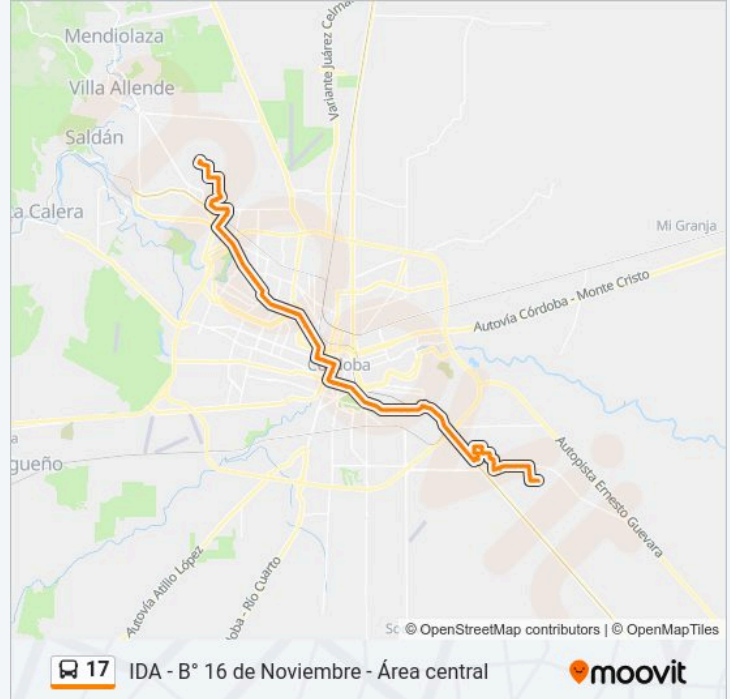

Información de la línea 17 de Colectivo

Dirección: Ortega 8774 (Entre Marimon Y Roatta)→Avenida Juan Vucetich, 7850

Paradas: 90

Duración del viaje: 83 min

Resumen de la línea:

Potel Junot 6551 (Entre Carlos Claro Y Alfredo Voglino)

Caraffa 2529 (Entre Las Playas Y Domingo Zipoli)

Caraffa 2313 (Entre Alonso De Rivera Y Juan Posse)

Caraffa 2051 (Entre Juan De La Serna Y Progreso)

Caraffa 1875 (Entre Obispo Pozo Y Silva Y Castro Barros)

Castro Barros 1527 (Entre Copacabana Y 6 De Julio)

Avenida Castro Barros, 1299

Castro Barros 1125 (Entre Galan Y Bialet Masse)

Avenida Castro Barros, 993

Castro Barros 647 (Entre Neuquén Y Soler)

Castro Barros 415 (Entre Santa Fe Y Agustin Olmedo)

V. Sarfield 284 (Entre Caceros Y Duarte Quiroz)

San Juan 21 (Entre Obispo Treje E Independencia)

Bv. Arturo Illia 164 (Entre Buenos Aires E Ituzaingo)

Bv. Arturo Illia 410 (Entre Obispo Salguero Y Parana)