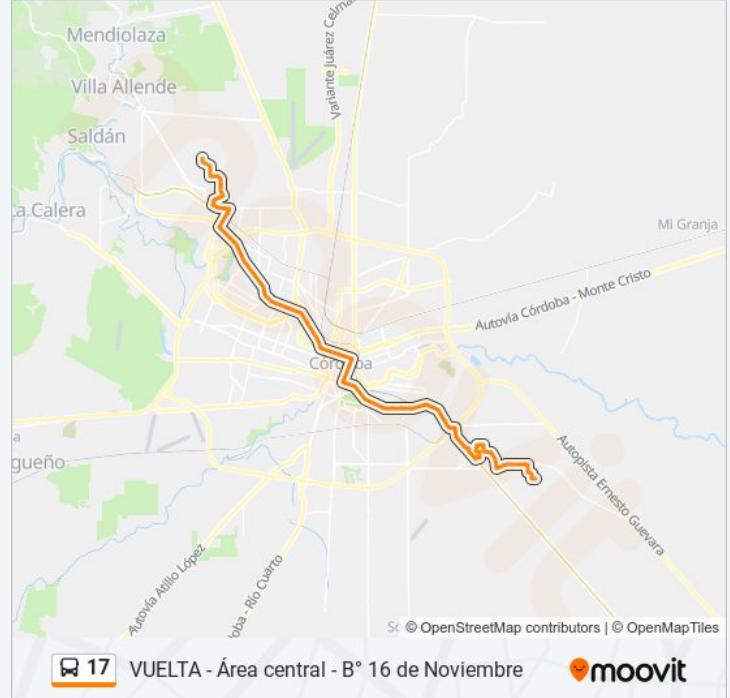

Dirección: Vucetich 7693 (Entre Lippman Y Wolfgang Pauli)→Ortega 8800 (Entre Roatta Y Marimon)

Paradas: 87

Duración del viaje: 79 min

Resumen de la línea:

Publica Ciudad Evita 9999 (Entre Frente Manzana 26)

Sarmiento 49-149

Tucumán, 500-514

Humberto 1º, 446

Humberto Primo 850 (Entre Urquiza Y Avellaneda)

Avenida Castro Barros, 44

Castro Barros 443 (Entre Europa Y Palestina)

Castro Barros 675 (Entre Chaco Y Zelaya)

Av. Castro Barros (Entre O. Ceballos Y Zapiola)

Castro Barros 1224 (Entre Galán Y Tambo Nuevo)

Castro Barros 1527 (Entre 6 De Julio Y Copacabana)

Caraffa 1896 (Entre Pablo Cabrera Y Obispo Pozo Y Silva)

Caraffa 2084 (Entre Progreso Y Juan De La Serna)

Caraffa 2253 (Entre Julian Paz Y Juan Posse)

Caraffa 2568 (Entre Domingo Zipoli Y Las Playas)

Caraffa 2786 (Entre Claudio Cuenca Y Gato Y Mancha)

Avenida Emilio Caraffa, 2934

Av. Octavio Pinto (Entre T. Castellanos Y M. Quintana)