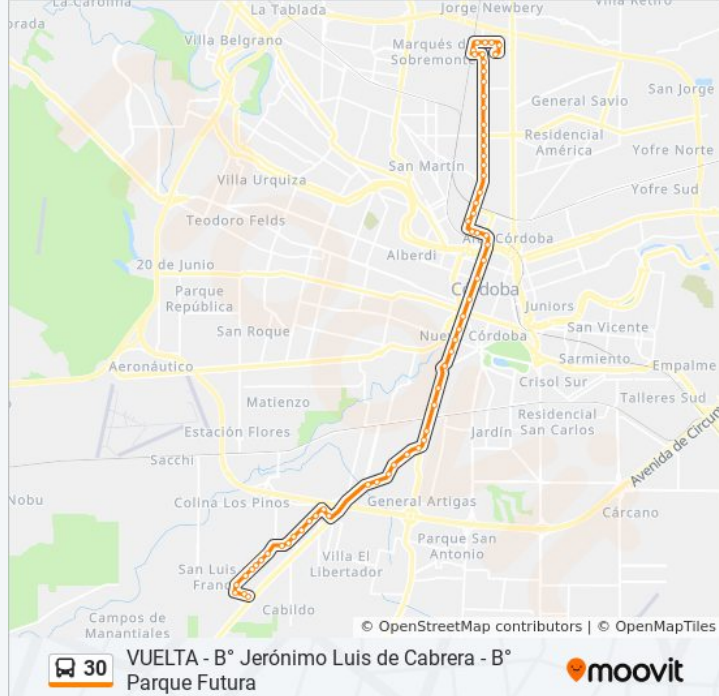

Av Velez Sarsfield 780 (Entre Laprida Y Achaval Rodriguez)

Av. Vélez Sarsfield (Entre F. Rivera Y Av. Pueyrredón)

Av Velez Sarsfield 1170 (Esq. Peru)

Av Velez Sarsfield 1460 (Entre Santiago Temple Y Richardson)

Av Velez Sarsfield 2100 (Entre Richardson Y Haya De La Torre (Frente Al Disco) )

Av Velez Sarsfield 2400 (Entre Dr. Enrique Finocchietto Y Av. Naciones Unidas)

Av Velez Sarsfield 3172 (Esq. Dr. Jose Pizarro)

Av Velez Sarsfield 3320 (Esq. Dr. Lazaro Langer)

Av Armada Argentina 50 (Esq. Tupac Amaru)

Av Armada Argentina 188 (Esq. Pastor Taboada)

Av Armada Argentina 424 (Esq. Dr. Sebastian Palacios)

Av Armada Argentina 556 (Entre Villavicencio Y Huiliches)

Av Armada Argentina 660 (Entre Huiliches Y Cacheuta (Pasando Esquel))

Av Armada Argentina 950 (Esq. Cacheuta Regreso)

Lago Argentino 1900 (Entre Av. Armada Argentina Y Rio Deseado (Cpc))

Lago Argentino 2084 (Esq. Av. Casado)