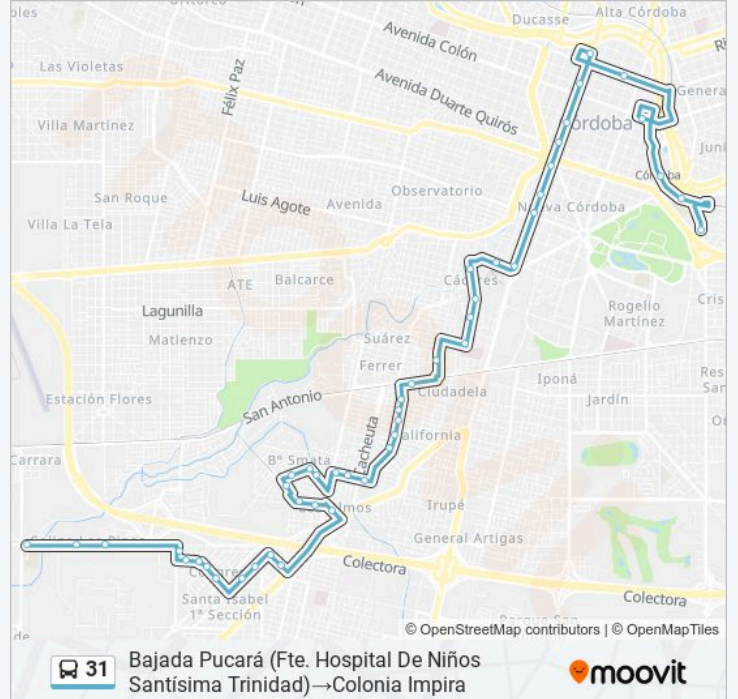

Santa Maria 1646 (Entre Marcelo T. De Alvear Y Eduardo Ferreyra)

Ayacucho 2000 (Esq. Juan Gil)

Ayacucho 2086 (Esq. Benito Soria)

Corro 2790 (Esq. Arq. Ernesto La Padula)

San Antonio 726 (Entre Dr. Antolin Torres Y Dr. Manuel Parga)

Manuel Parga (Entre L. Langer Y J. Pizarro)

Dr. Manuel Parga 3590 (Esq. Dr. Virgilio Moyano)

Manuel Parga (Entre E. Soaje Y G. Brandan)

Manuel Parga (Entre P. Taboada Y J. C. Lescano)

Dr. Manuel Parga 3870 (Entre Tafi Y Traful)

Huiliches 890 (Esq. Tartagal)

Huiliches 1090 (Esq. Cacheuta)

Huiliches 1274 (Entre Terry Y Rio Negro)

Huiliches 1272 (Esq. Rio Negro)

Cafayate S/N (Mz. 20 Lote 6 (Darsena))

Dirk Kloosterman, 1720

Av Publica S/N ((Regreso))

Av Publica S/N (Esq. Calle Publica Regreso)

Calle Publica S/N (Esq. Calle Publica (Puesto De Guardia))

Calle Publica S/N (Mz. 35 Lote 11)

Lago Argentino 1900 (Entre Av. Armada Argentina Y Rio Deseado (Cpc))

Lago Argentino 2084 (Esq. Av. Casado)

Av Casado 1696 (Esq. Nosikoski)

Av Casado 1804 (Esq. Brasich)

Realico 1582 (Esq. Ballesteros)

Realico 2300 (Esq. Villa Dolores)

Rosario Del Dorado 2280 (Esq. Barruyaco)

Tilquincho, 4700

2 De Septiembre 4600 (Esq. Colonia Impira)

Colonia Impira S/N (Mz. 5 Lote 7)