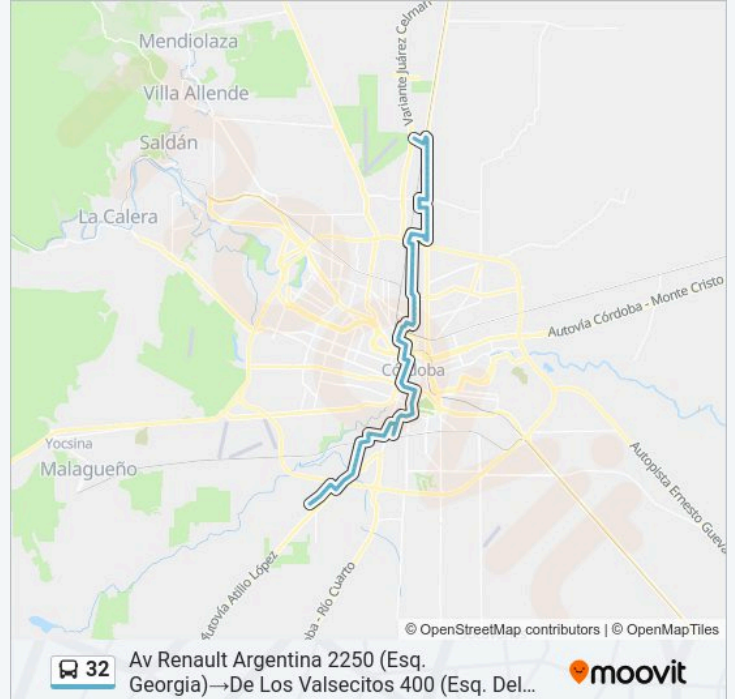

Rodríguez De La Torre, 881

Naciones Unidas (Entre Corro Y Dag Hammrskjold)

Naciones Unidas (Entre Lamartine Y Dr. Sayago)

Naciones Unidas (Entre S. Cáceres Y Belgrano)

Utn

Maestro Marcelo López (Previo A Rtda. J. Filloy)

Medina Allende (Entre H. De La Torre Y Rtda. J. Filloy)

Medina Allende (Entre El Cordobazo Y Venezuela)

Venezuela, 173

Los Nogales (Entre E. Barros Y Cd. De Valparaíso)

Avenida Concepción Arenal, 54

Bv. Chacabuco (Entre S. Derqui Y O. Oro)

Bv. Chacabuco (Entre Bv. A. Illia Y Rondeau)

Boulevard San Juan, 80

Belgrano 147 (Entre Caseros Y 27 De Abril)

Tucuman 158 (Entre 9 De Julio Y Av. Colon)

Tucumán, 360

Jujuy (Entre H. Primo Y Bv. Mitre)

Gral. Lavalleja 950 (Esq. Bv. Los Andes)

Gral. Juan Bautista Bustos (Casi Esq. Mariano Fragueiro)

Gral. Bustos 684 (Esq. Mariano Fragueiro)

Rodríguez Peña (Entre J. Del Campillo Y F. Allende)

Rodríguez Peña (Entre R. De Arellano Y J. L. De Cabrera)

José Baigorri (Entre Gral. J. J. De Urquiza Y N. Avellaneda)

José Baigorri, 645

Lavalleja (Entre Dr. M. Lucero E I. La Católica)

Lavalleja (Entre F. L. Torres Y Castelar)

Lavalleja (Casi Esq. Calderón De La Barca)

Lavalleja (Casi Esq. Lope De Vega)