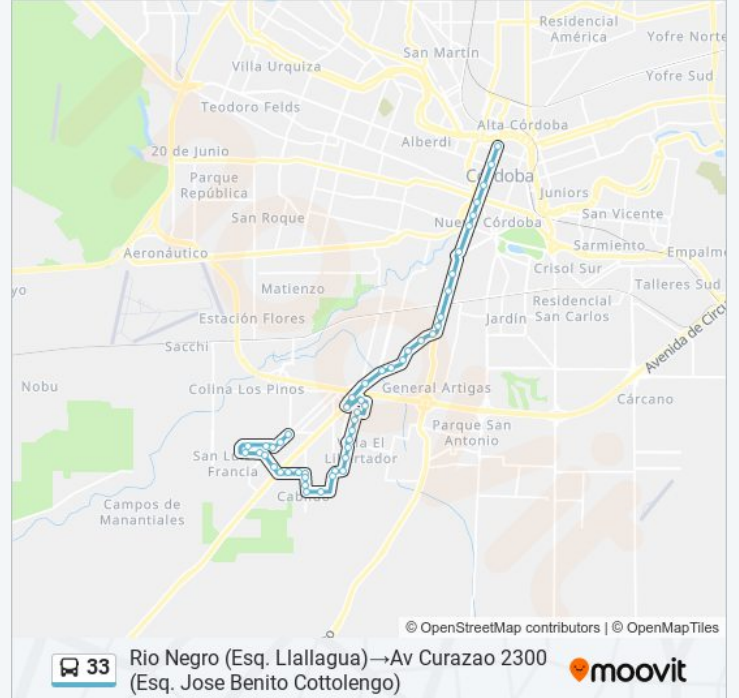

Av Armada Argentina 950 (Esq. Cacheuta Regreso)

Av. Armada Argentina Y Av. De Circunvalación

Avenida Armada Argentina, 1519

La Tablada 200 (Esq. Gral. Paz)

Arroyo De La Reduccion, 1295

Río Quilpo, 4791

Rio Quipo 4852 (Esq. Defensa)

Tunuyan S/N (Esq. Av. Publica)

Tunuyan S/N (Entre Publica Y Publica)

Río Colorado (Casi Esq. Cipoletti)

Río Colorado (Entre Malaspina Y P. Leufú)

Ushuaia, 2100

Rio Colorado 5859 (Esq. Usuahia)

Usuahia 2172 (Fte. Plaza)

Usuahia 2334 (Esq. Albany)

Atlántida

Avignon S/N (Entre Versailles Y Usuahia)

Atlantida 2200 (Entre Curazao Y Barbados Regreso)

Atlántida

Atlántida

Calle Publica Mz. 22 Lote 6 (Entre Publica Y Publica)

America Central 2732 (Esq. Publica Regreso)

America Central S/N (Esq. Curazao)

Av Curazao 2300 (Esq. Jose Benito Cottolengo)

Los horarios y mapas de la línea 33 de Colectivo están disponibles en un PDF en moovitapp.com. Utiliza Moovit App para ver los horarios de los autobuses en vivo, el horario del tren o el horario del metro y las indicaciones paso a paso para todo el transporte público en Córdoba.