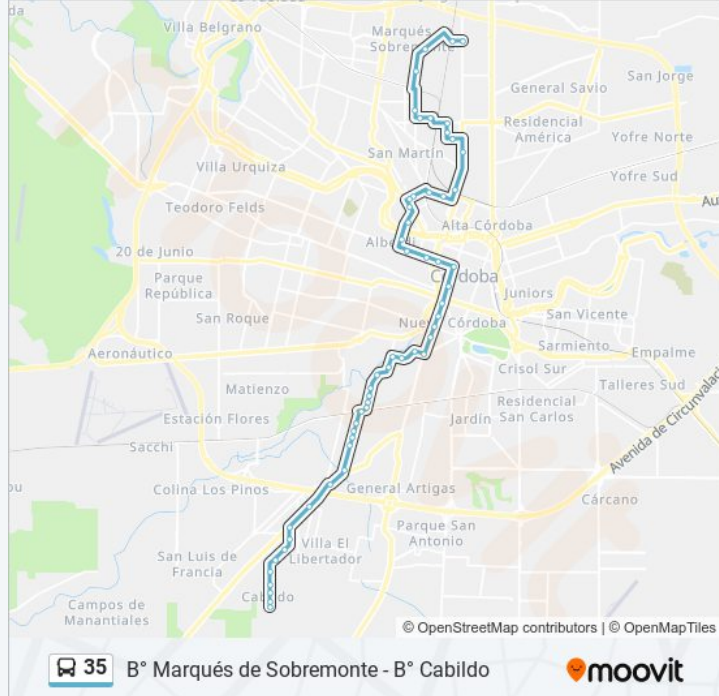

Información de la línea 35 de Colectivo

Dirección: Mariano Fragueito 4700 (Esq. Sabino O´Donell)→Río Colorado, 6500

Paradas: 55

Duración del viaje: 53 min

Resumen de la línea:

Av. Santa Fé (Entre M. Benítez Y 12 De Octubre)

Av. Vélez Sársfield (Entre Pza. De Las Américas Y S. Temple)

Richardson 300-399

1fuencarral 386 -

Fuencarral, 674

Venus 700-799

Benito Soria, 867

1paso De Los Andes 2520 -

Paso De Los Andes, 2780a

False

Cacheuta 4299-4400

Av. Armada Argentina Y Av. De Circunvalación

Av Armada Argentina 1650 (Entre Lago Argentino Y Penitente (Cpc))

Avenida Armada Argentina 0-100

Alto De Tala 0-100

Cayuqueo 0-100

Cayuqueo 0-100

Cayuqueo (Esq Cajamarca)

Río Colorado (Entre Cipoletti Y Bernasconi)

Río Colorado (Entre Tunuyán Y Valcheta)

Río Colorado (Entre Gaiman Y Las Cuevas)

Río Colorado, 6500

Los horarios y mapas de la línea 35 de Colectivo están disponibles en un PDF en moovitapp.com. Utiliza Moovit App para ver los horarios de los autobuses en vivo, el horario del tren o el horario del metro y las indicaciones paso a paso para todo el transporte público en Córdoba.