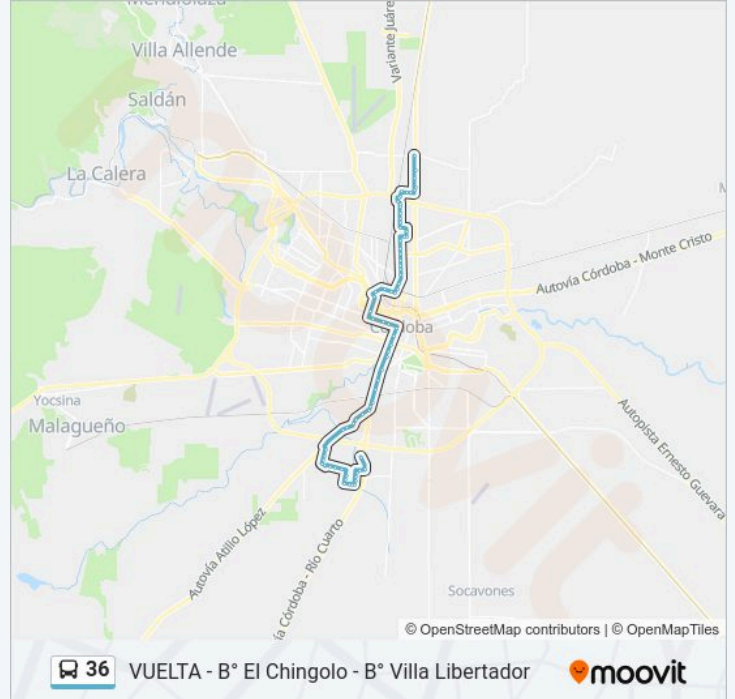

(1) a Alicia M. De Justo 7000 (Esq. Av. Japon)→Defensa 0-100: 24 horas

Usa la aplicación Moovit para encontrar la parada de la línea 36 de Colectivo más cercana y descubre cuándo llega la próxima línea 36 de Colectivo

### Información de la línea 36 de Colectivo

**Dirección:** Alicia M. De Justo 7000 (Esq. Av. Japon)→Defensa 0-100

**Paradas:** 75

**Duración del viaje:** 66 min

**Resumen de la línea:**

Mariano Fragueiro 4425 (Entre Tomas Falkner E Ignacio Tolosa)

Colon 761 (Entre Urquiza Y Fragueiro)

Av. Colón (Casi Esq. Jujuy)

General Paz 147

Av. Vélez Sarsfield (Entre Caseros Y 27 De Abril)

Av. Vélez Sarsfield (Entre Montevideo Y Bv. San Juan)

Av Velez Sarsfield 780 (Entre Laprida Y Achaval Rodriguez)

Av. Vélez Sarsfield (Entre F. Rivera Y Av. Pueyrredón)

Av Velez Sarsfield 1460 (Entre Santiago Temple Y Richardson)

Av Velez Sarsfield 2100 (Entre Richardson Y Haya De La Torre (Frente Al Disco) )

Av Velez Sarsfield 2400 (Entre Dr. Enrique Finocchietto Y Av. Naciones Unidas)