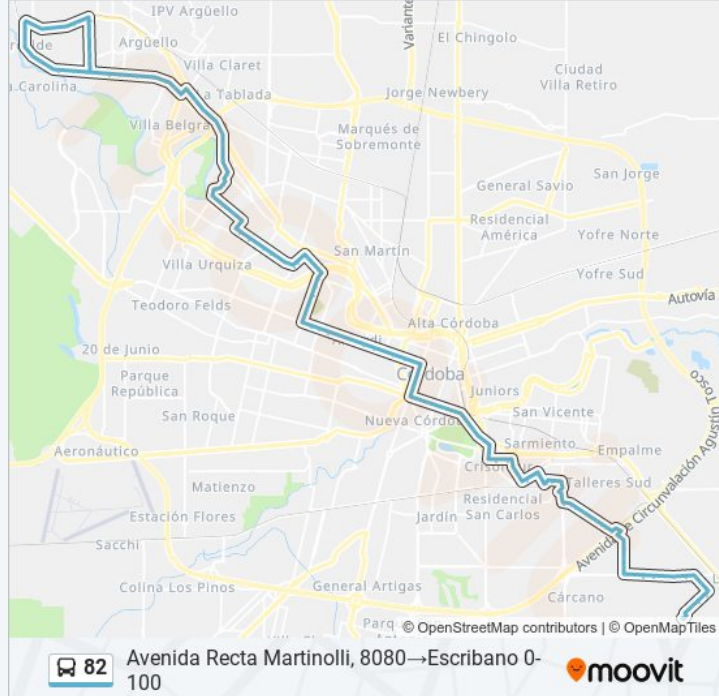

### Sentido: Avenida Recta Martinolli, 8080→Escribano 0-100

94 paradas

[VER HORARIO DE LA LÍNEA](#)

- Avenida Recta Martinolli, 8080
- Raymond Poincare, 8092
- Pablo Buitrago 6500 (Esq. Divino Niño)
- Pablo Buitrago, 7500
- Av. Ricardo Rojas (Casi Esq. Viracocha)
- Av. Ricardo Rojas (Casi Esq. Tahuantisuyo)
- Enrique Bodereau, 7415
- Manuel De Falla 7300 (Entre Ricardo Rojas Y Vinter = Almaceneros)
- Manuel De Falla 6863 (Entre Vinter Y Arias = Almaceneros)
- Avenida Recta Martinolli, 8825
- Martinolli 8500 (Entre Padre Santiago Alberione Y Carolina)
- Avenida Recta Martinolli, 8311
- Martinolli 8105 (Entre Curaquen Y Biutrago)
- Avenida Recta Martinolli, 7707
- Martinolli 7415 (Entre Ostwald Y Heriberto Martinez)
- Avenida Recta Martinolli, 7013
- Martinolli 6675 (Entre Ferreyra Y Lasalle)
- Martinolli 6200 (Entre Chagas Y Neper)

### Información de la línea 82 de Colectivo

**Dirección:** Avenida Recta Martinolli, 8080→Escribano 0-100

**Paradas:** 94

**Duración del viaje:** 85 min

**Resumen de la línea:**

Martinolli 5900 (Entre Tyvho Brahe Y Branly)

Mons. Miguel De Andrea 829 (Esq. 12 De Octubre)

Avenida Colon 2535

Avenida Colón 2317

Av Colon Esq. Dr. Silvestre Remonda

Av Colon 1711 (Esq. Verna)

Colón 1141 (Entre Coronel Olmedo Y Mendoza)

Colon 761 (Entre Urquiza Y Fraguero)

Av. Colón (Casi Esq. Jujuy)

Colón 352 (Entre Sucre Y Tucumán)

Av. Vélez Sarsfield 218 (Entre Caseros Y Av. D. Quirós)

Bv. San Juan (Entre O. Trejo Y Av. V. Sársfield)

Bv. Arturo Illia 164 (Entre Buenos Aires E Ituzaingo)