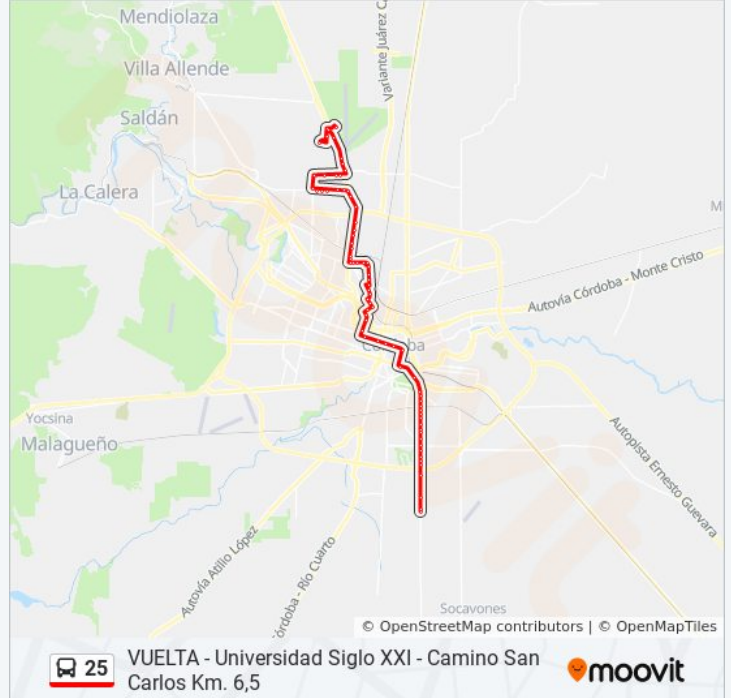

Manuel Oribe 2509 (Entre Ciudad De Esteco Y Monseñor Pablo Cabrera)

Magallanes 3183 (Entre Sebastian Gaboto Y Zarate)

Zarate 2301 (Entre Magallanes Y Zapican)

Zarate 2175 (Entre Lulio Y Granadero Diaz)

Zarate 1915 (Entre Montecatini Y Vives)

Zarate 1713 (Entre Gomez Pereyra Y Arquimedes)

Cornelio Zaavedra 3009 (Entre Diaz De Solis Y Espinel)

Cornelio Zaavedra 2715 (Entre Gongora Y Argensola)

Cornelio Zaavedra 2509 (Entre Asperger Y Francisco De Quevedo)

Cornelio Zaavedra 549 (Entre Servando Salguero Y Quizquisacate)

Cornelio Zaavedra 265 (Entre Copacabana Y Pinzon)

Cornelio Zaavedra 139 (Entre Tambo Nuevo Y Videla Castillo)

Colombres 1205 (Entre Videla Castillo Y Galan)