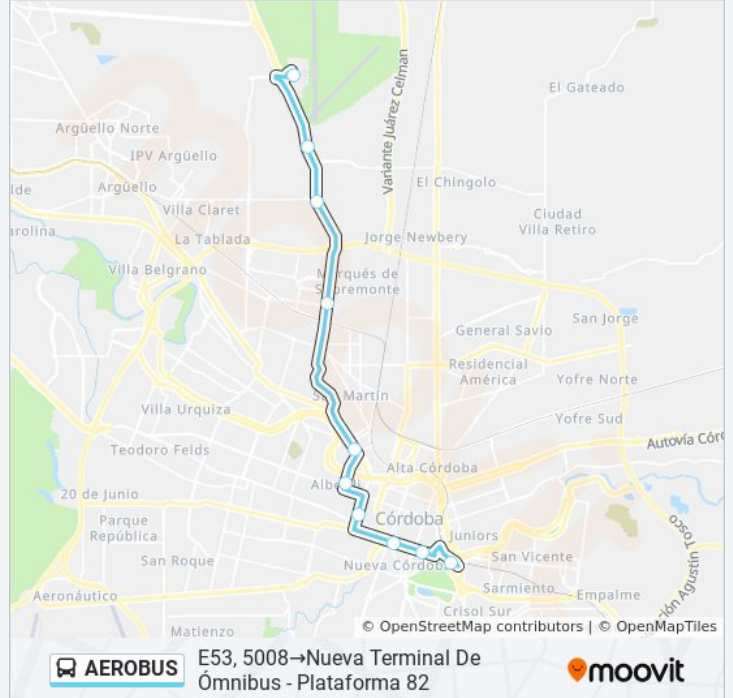

**Sentido: E53, 5008→Nueva Terminal De
Ómnibus - Plataforma 82**

10 paradas

[VER HORARIO DE LA LÍNEA](#)

E53, 5008

Av La Voz Del Interior 7551 (Entre Costa Canal Y
Av Del Japon)Av La Voz Del Interior 6177 (Entre Los A
Lemanes Y Los Rusos)

Avenida Monseñor Pablo Cabrera, 4233

Castro Barros 647 (Entre Neuquén Y Soler)

Santa Fe, 321

San Jose De Calazanz 125

Bv. San Juan (Entre O. Trejo Y Av. V. Sársfield)

Bv. Arturo Illia 410 (Entre Obispo Salguero Y
Parana)

Nueva Terminal De Ómnibus - Plataforma 82

Horario de la línea AEROBUS de ColectivoE53, 5008→Nueva Terminal De Ómnibus -
Plataforma 82 Horario de ruta:

lunes	08:15 - 22:00
martes	08:15 - 22:00
miércoles	08:15 - 22:00
jueves	08:15 - 22:00
viernes	08:15 - 22:00
sábado	08:15 - 22:00
domingo	08:15 - 22:00

Información de la línea AEROBUS de Colectivo**Dirección:** E53, 5008→Nueva Terminal De
Ómnibus - Plataforma 82**Paradas:** 10**Duración del viaje:** 21 min**Resumen de la línea:**

**Sentido: Nueva Terminal De Ómnibus -
Plataforma 82→E53, 5008**