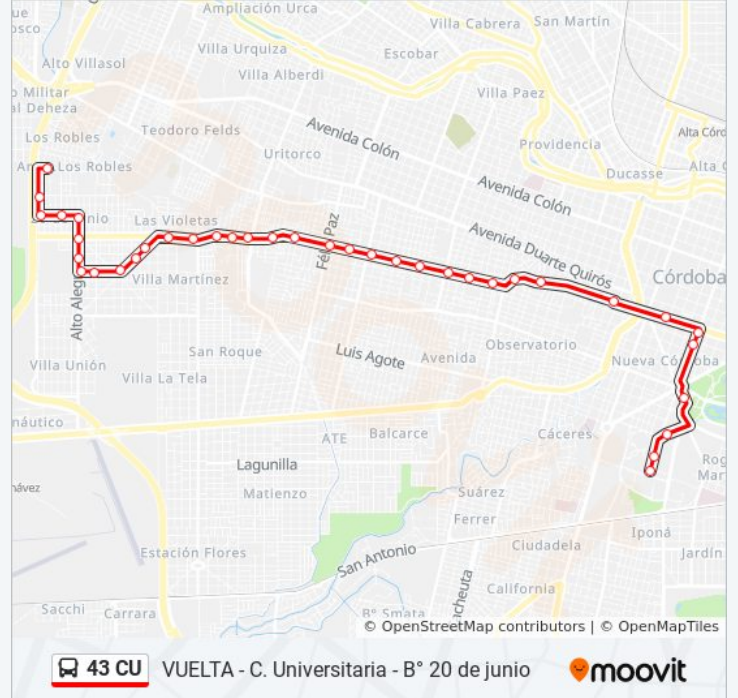

Sentido: Enrique Barros (Entre E. Gordillo Y H. De La Torre)→Calle Pública (Entre Los Tártacos Y Río Yuspe)

37 paradas

[VER HORARIO DE LA LÍNEA](#)

Enrique Barros (Entre E. Gordillo Y H. De La Torre)

Enrique Barros (Entre V. De Las Artes Y Av. Los Nogales)

Av. Los Nogales (Entre E. Barros Y Av. Valparaíso)

Av. Hipólito Yrigoyen (Entre Carlos Thays Y Pza. España)

Bulevar Chacabuco, 540

Bv. Chacabuco (Entre Bv. A. Illia Y Roundeau)

Boulevard San Juan, 24

Boulevard San Juan, 536

Manuel Namuncura 5870 (Esq. Antofagasta)

Manuel Namuncurá (Entre A. Alegre Y Cachui)

Alto Alegre (Entre Pichuin Y Leuvuco)

Alto Alegre 850 (Esq. Santa Ana)

Alto Alegre (Entre C. Aguirre Y Formosa)

Cleto Aguirre (Entre Asia Y Arauco)

Cleto Aguirre 6548 (Entre Rio Yuspe Y Dr. Jose Ceballos)

Chiloe (Casi Esq. J. C. Funes)

Calle Pública (Entre Los Tártacos Y Río Yuspe)

Los horarios y mapas de la línea 43 CU de colectivo están disponibles en un PDF en moovitapp.com. Utiliza [Moovit App](https://moovitapp.com) para ver los horarios de los autobuses en vivo, el horario del tren o el horario del metro y las indicaciones paso a paso para todo el transporte público en Córdoba.