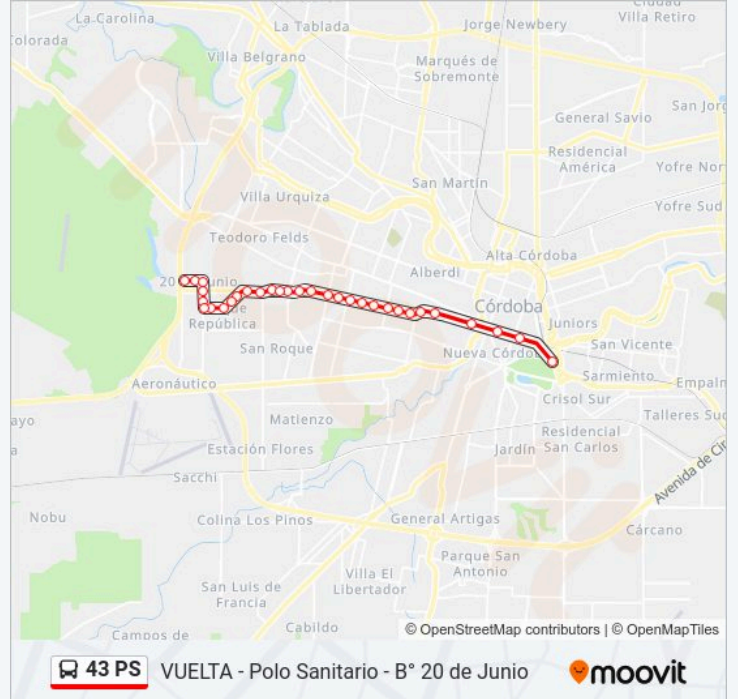

Información de la línea 43 PS de Colectivo

Dirección: Av. Gdor. Amadeo Sabattini (Estación A.C.A.)→Cleto Aguirre 6548 (Entre Rio Yuspe Y Dr. Jose Ceballos)

Paradas: 31

Duración del viaje: 28 min

Resumen de la línea:

Av. Santa Ana 4350 (Entre Juan Garcia Martinez Y Adolfo Davila (Fte. Vea))

Av. Santa Ana 4420 (Esq. Entre Adolfo Davila Y Alfonso Durand)

Av. Santa Ana 4680 (Esq. Pje Cordero)

Avenida Santa Ana 4700-4799

Av. Santa Ana 5072 (Entre Barrientos Y Arteaga)

Paine 5212 (Entre Ramon Platero Y Pichuin)

Paine 5350 (Entre Pje. Yanquinan Y Leuvuco)

Manuel Namuncura 5500-5549

Manuel Namuncura 5870 (Esq. Antofagasta)

Manuel Namuncurá (Entre A. Alegre Y Cachui)

Alto Alegre (Entre Pichuin Y Leuvuco)

Alto Alegre 850 (Esq. Santa Ana)

Alto Alegre 750-799

Cleto Aguirre (Entre Asia Y Arauco)

Cleto Aguirre 6548 (Entre Rio Yuspe Y Dr. Jose Ceballos)

Los horarios y mapas de la línea 43 PS de Colectivo están disponibles en un PDF en moovitapp.com. Utiliza Moovit App para ver los horarios de los autobuses en vivo, el horario del tren o el horario del metro y las indicaciones paso a paso para todo el transporte público en Córdoba.