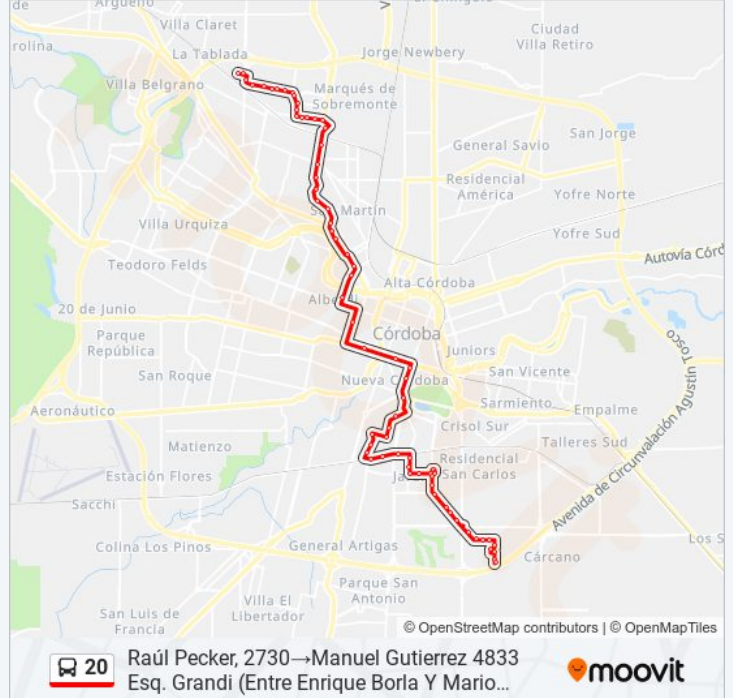

Av. Pablo Ricchieri (Entre Cosquín Y Cnel. J. J. Díaz)

Pedro José De Parras (Entre A. De Figueroa Y Av. Ricchieri)

Abreu De Figueroa (Entre P. J. De Parras Y Cnel. J. J. Díaz)

Cnel. José Javier Díaz (Entre A. De Figueroa Y Av. P. Ricchieri)

Cnel. José Javier Díaz (Entre Av. Ricchieri E I. Garzón)

Cnel. José Javier Díaz (Entre M. Garlot Y J. Patiño)

Cnel. José Javier Díaz (Entre R. N. Martínez Y A. De Bustamante)

Nores Martinez 2859 Esq. Justiniano Posse (Entre Emilio Civit Y Justiniano Posse)

Nores Martinez 2651 (Entre Del Comercio Y Malagueño)

Cruz Roja Argentina 733 Esq. Valparaiso

Av. Cruz Roja Argentina (Previo A U.T.N.)

Av. Cruz Roja Argentina (Frente U.T.N.)

Utn

Maestro Marcelo López (Previo A Rtda. J. Filloy)

Medina Allende (Entre H. De La Torre Y Rtda. J. Filloy)

Enrique Barros (Entre H. De La Torre Y E. Gordillo)

Enrique Barros (Entre V. De Las Artes Y Av. Los Nogales)

Av. Los Nogales (Entre E. Barros Y Av. Valparaíso)

Av. Hipólito Yrigoyen (Entre Pza. España Y C. Thays)

Boulevard Chacabuco, 687

Bv. Chacabuco (Entre Rondeau Y Bv. A. Illia)

Boulevard San Juan, 24

Boulevard San Juan, 630

Mariano Moreno, 57

Av. Santa Fé (Entre Sta. Rosa Y La Rioja)

Av. Santa Fé (Entre Dumesnil Y M. Benitez)

Castro Barros 578 (Entre Palestina Y Soler)