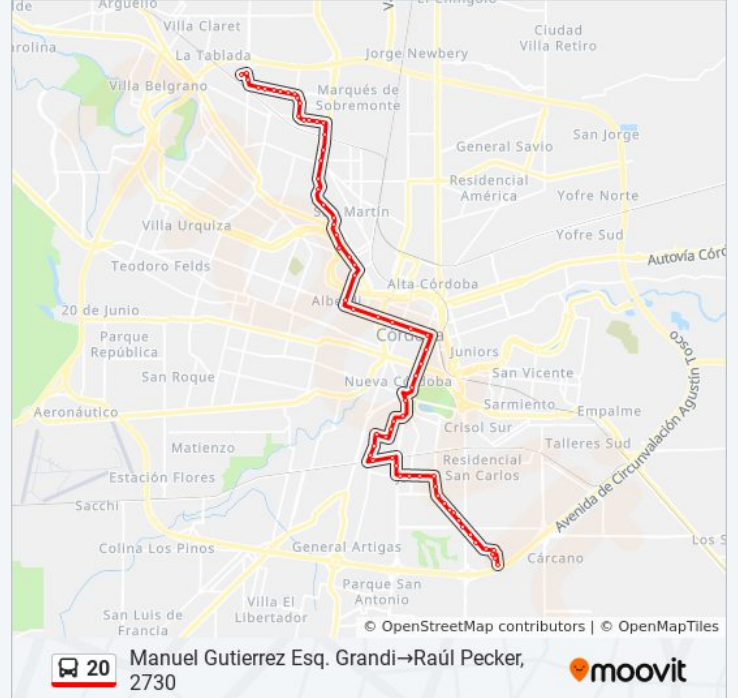

Av. Monseñor Pablo Cabrera (Entre F. Drummond Y Gral. M. Oribe)

Avenida Monseñor Pablo Cabrera, 3139

Monseñor Pablo Cabrera 2481 (Entre Rosas De Oquendo Y M De San Martin)

Monseñor Pablo Cabrera 2227 (Entre Curuzú Cuatiá Y Ob. Lazcano)

Monseñor Pablo Cabrera 2094 (Entre De La Serna Y Gregorio Carreras)

Monseñor Pablo Cabrera 1895 (Entre Cdad De Tampa Y Italia)

Int - Italia/Caraffa

Castro Barros 1299 (Entre 6 De Julio Y Galán)

Castro Barros 1125 (Entre Galan Y Bialet Masse)

Castro Barros 863 (Entre Ob. Clara Y Neuquén)

Castro Barros 647 (Entre Neuquén Y Soler)

Av. Santa Fé (Entre Dumesnil Y M. Benítez)

Av. Santa Fé (Entre Sta. Rosa Y La Rioja)

Av. Colón (Entre Mendoza Y Cnel. A. Olmedo)

Av. Colón (Entre Av. F. Alcorta Y M. Fragueiro)

Colón 352 (Entre Sucre Y Tucumán)

Av. Colón (Entre Peat. San Martín Y Peat. R. Indarte)

Av. Emilio Olmos (Entre Maipu Y Salta)

Obispo Salguero 67 (Entre Rosario De Sta Fé Y San Jerónimo)

Obispo Salguero 346 (Entre Corrientes Y Illia)

Obispo Salguero 524 (Entre Rondeau Y San Lorenzo)

Obispo Salguero 778 (Entre Obispo Oro Y Derqui)

Av. Hipólito Yrigoyen (Entre Crisol Y Pza. España)

Av. Los Nogales (Entre Av. Valparaíso Y Bv. Chacabuco)

Enrique Barros (Entre El Cordobazo Y V. De Las Artes)

Enrique Barros (Entre V. De Las Artes Y El Cordobazo)