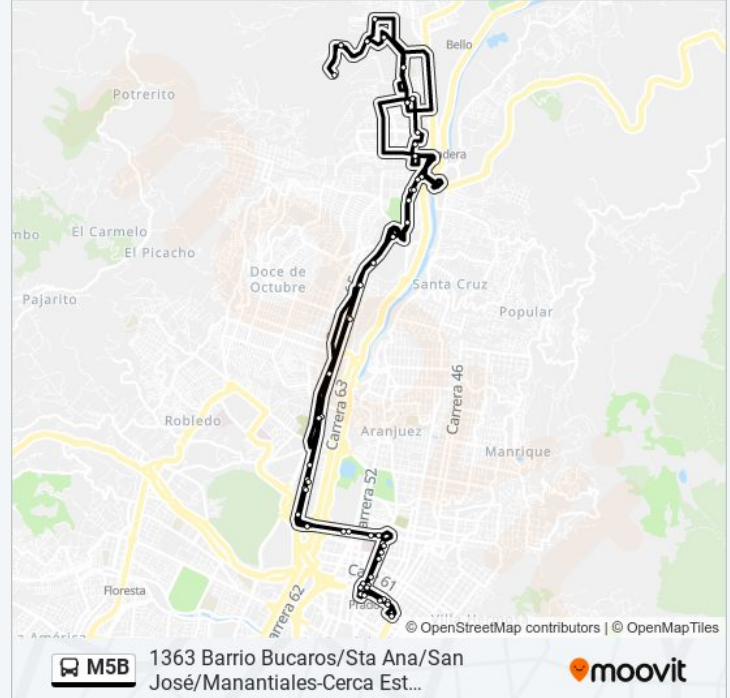

 M5B

1363 Barrio Bucaros/Sta Ana/San José/Manantiales-Cerca Est Acevedo/Tricentenario/Caribe-Pte Calle 67-Est Hospital/Prado-Ave Oriental (Circular)

[Usa La App](#)

La línea M5B de autobús (1363 Barrio Bucaros/Sta Ana/San José/Manantiales-Cerca Est Acevedo/Tricentenario/Caribe-Pte Calle 67-Est Hospital/Prado-Ave Oriental (Circular)) tiene una ruta. Sus horas de operación los días laborables regulares son:

Carrera 64aa, 103-28

Autopista Norte, 103ee, Feria De Ganado

Autopista Norte, 111ee, Estación De Policía Las Brisas

Autopista Norte, 11433

Autopista Norte, Cai

Calle 24a, 51a, Bello, Parroquia La Cabañita

Calle 26b, 51, Bello, Iglesia

Calle 28, 53, Bello,

Carrera 53, 32, Bello, Tienda Ricuras De San José Obrero

Carrera 55, Bello, le Tomás Cadavid Restrepo

Calle 47, 56c, I.E La Salle De Bello

Calle 42, 58, Cancha De Bucaros

Carrera 59cc, 40a, Mirador Serramonte

Calle 38b, 27

Carrera 59cc, 40a, Mirador Serramonte

Calle 42, 58, Cancha De Bucaros

Calle 42a, 57-12

Carrera 55, Bello, le Tomás Cadavid Restrepo

Calle 33, 55, Bello

Los horarios y mapas de la línea M5B de autobús están disponibles en un PDF en moovitapp.com. Utiliza [Moovit App](#) para ver los horarios de los autobuses en vivo, el horario del tren o el horario del metro y las indicaciones paso a paso para todo el transporte público en Medellín.