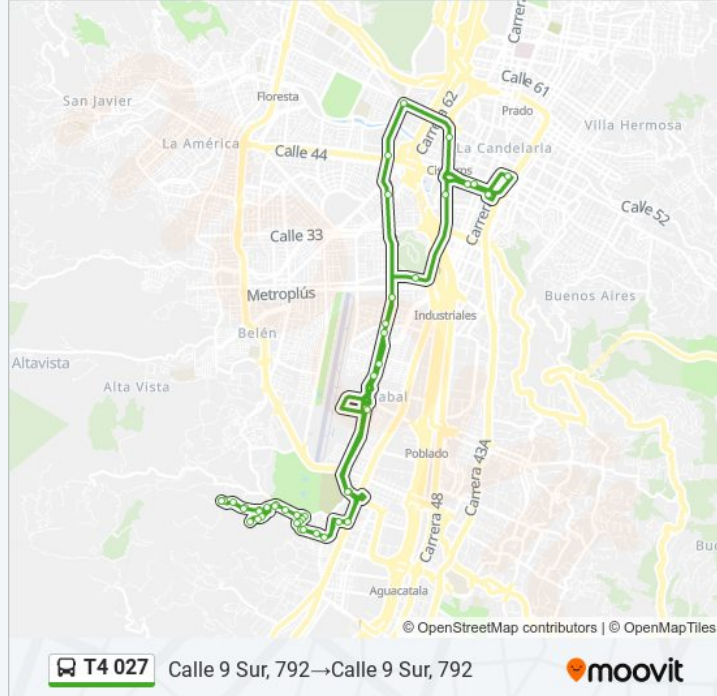

Carrera 65, 3968-39110

Homecenter

Colombia X La 65

Carrera 57, 492-4972

No Name

San Juan

Exito S. Antonio

Parque De Las Luces Calle 44, 52-70

Plaza Mayor

Coordinadora Mercantil Calle 30a, 552-5564

Carrera 65 29d-08

Barrio Antioquia Carrera 65, 25-41

Aeropuerto Olaya Herrera Carrera 65, 141-14215

Terminal Del Sur, Calle 8b, 652

Cl 6 Sur - Cr 52, Medellín

San Rafael

Calle 11b Sur, 53ee2

Calle 11c Sur, 55-6

Calle 10a Sur, #55a-20

Calle 9 Sur, 54e-61

Calle 9 Sur, 60-11

Calle 9 Sur, 61180

Calle 9 Sur, 74a520, Rayo De Sol

Calle 9 Sur, 79c 190

Calle 9 Sur, 792

Los horarios y mapas de la línea T4 027 de autobús están disponibles en un PDF en moovitapp.com. Utiliza [Moovit App](https://moovitapp.com) para ver los horarios de los autobuses en vivo, el horario del tren o el horario del metro y las indicaciones paso a paso para todo el transporte público en Medellín.

[Acerca de Moovit](#) • [Soluciones MaaS](#) • [Países incluidos](#) • [Comunidad de Mooviters](#)

© 2024 Moovit - Todos los derechos reservados

Mira los tiempos de llegada en tiempo real