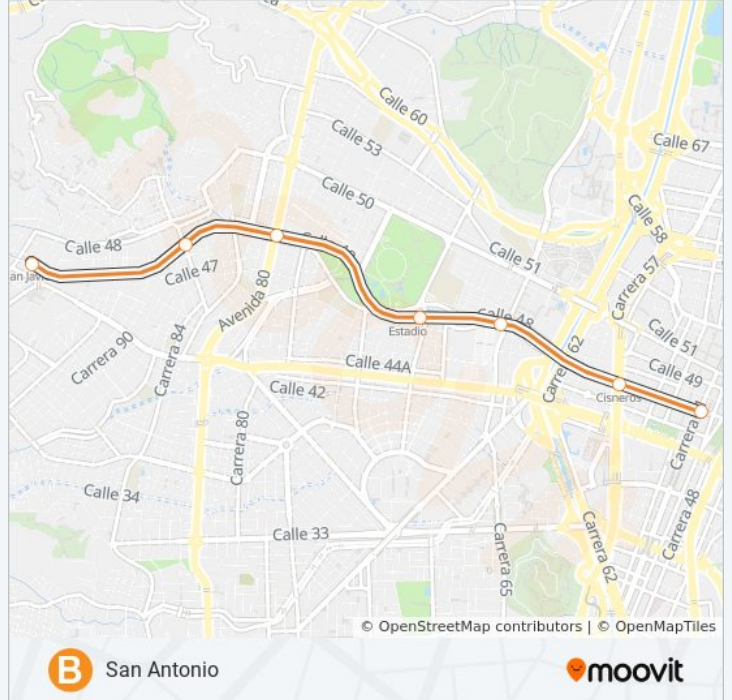

San Antonio

Usa La App

La línea B de metro (San Antonio) tiene 2 rutas. Sus horas de operación los días laborables regulares son:

(1) a San Antonio: 4:30 - 23:00(2) a San Javier: 4:30 - 23:00

Usa la aplicación Moovit para encontrar la parada de la línea B de metro más cercana y descubre cuándo llega la próxima línea B de metro

Sentido: San Antonio

7 paradas

[VER HORARIO DE LA LÍNEA](#)

San Javier
Santa Lucía
Floresta
Estadio
Suramericana
Cisneros
San Antonio

Horario de la línea B de metro

San Antonio Horario de ruta:

| | |
|-----------|--------------|
| lunes | 4:30 - 23:00 |
| martes | 4:30 - 23:00 |
| miércoles | 4:30 - 23:00 |
| jueves | 4:30 - 23:00 |
| viernes | 4:30 - 23:00 |
| sábado | 4:30 - 23:00 |
| domingo | 5:00 - 22:00 |

Información de la línea B de metro

Dirección: San Antonio

Paradas: 7

Duración del viaje: 11 min

Resumen de la línea:

Sentido: San Javier

7 paradas

[VER HORARIO DE LA LÍNEA](#)

Información de la línea B de metro

Dirección: San Javier

Paradas: 7

Duración del viaje: 11 min

Resumen de la línea:

Los horarios y mapas de la línea B de metro están disponibles en un PDF en moovitapp.com. Utiliza [Moovit App](#) para ver los horarios de los autobuses en vivo, el horario del tren o el horario del metro y las indicaciones paso a paso para todo el transporte público en Medellín.