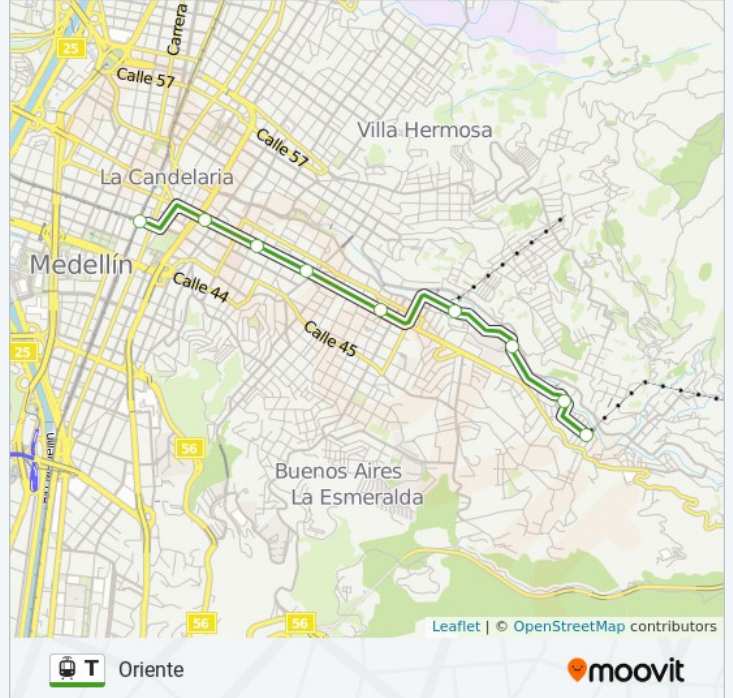

## Oriente

[Usa La App](#)

La línea T de tren ligero (Oriente) tiene 2 rutas. Sus horas de operación los días laborables regulares son:

(1) a Oriente: 4:30 - 23:00(2) a San Antonio: 4:30 - 23:00

Usa la aplicación Moovit para encontrar la parada de la línea T de tren ligero más cercana y descubre cuándo llega la próxima línea T de tren ligero

**Sentido: Oriente**

9 paradas

[VER HORARIO DE LA LÍNEA](#)

San Antonio

San José

Pabellón Del Agua Epm

Bicentenario

Buenos Aires

Miraflores

Loyola

Alejandro Echavarría

Oriente

**Horario de la línea T de tren ligero**

Oriente Horario de ruta:

lunes	4:30 - 23:00
martes	4:30 - 23:00
miércoles	4:30 - 23:00
jueves	4:30 - 23:00
viernes	4:30 - 23:00
sábado	4:30 - 23:00
domingo	5:00 - 22:00

### Sentido: San Antonio

9 paradas

[VER HORARIO DE LA LÍNEA](#)

- Oriente
- Alejandro Echavarría
- Loyola
- Miraflores
- Buenos Aires
- Bicentenario
- Pabellón Del Agua Epm
- San José
- San Antonio