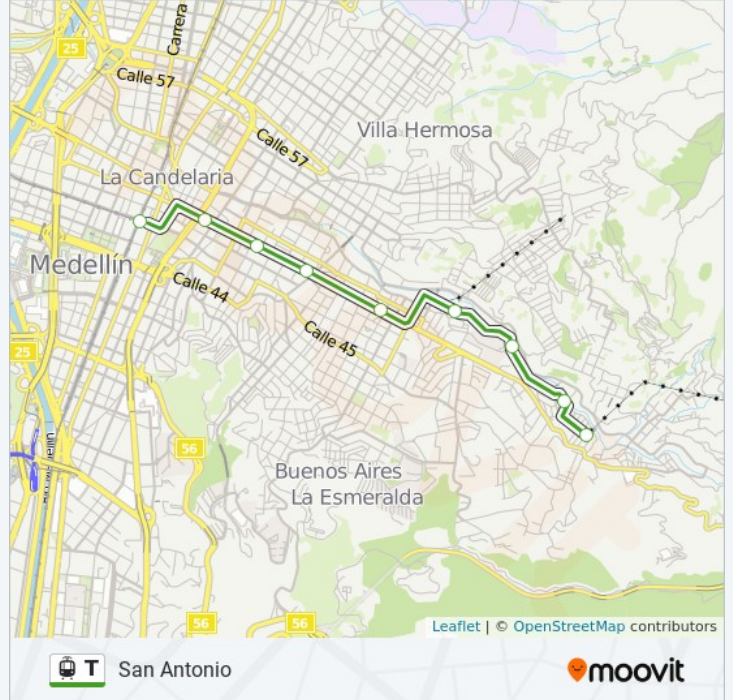

## Oriente

[Usa La App](#)

La línea T de tren ligero (Oriente) tiene 2 rutas. Sus horas de operación los días laborables regulares son:

(1) a Oriente: 4:30 - 23:00(2) a San Antonio: 4:30 - 23:00

Usa la aplicación Moovit para encontrar la parada de la línea T de tren ligero más cercana y descubre cuándo llega la próxima línea T de tren ligero

### Sentido: San Antonio

9 paradas

[VER HORARIO DE LA LÍNEA](#)

- Oriente
- Alejandro Echavarría
- Loyola
- Miraflores
- Buenos Aires
- Bicentenario
- Pabellón Del Agua Epm
- San José
- San Antonio

### Horario de la línea T de tren ligero

San Antonio Horario de ruta:

lunes	4:30 - 23:00
martes	4:30 - 23:00
miércoles	4:30 - 23:00
jueves	4:30 - 23:00
viernes	4:30 - 23:00
sábado	4:30 - 23:00
domingo	5:00 - 22:00

### Información de la línea T de tren ligero

**Dirección:** San Antonio

**Paradas:** 9

**Duración del viaje:** 10 min

**Resumen de la línea:**

Los horarios y mapas de la línea T de tren ligero están disponibles en un PDF en [moovitapp.com](https://moovitapp.com). Utiliza [Moovit App](#) para ver los horarios de los autobuses en vivo, el horario del tren o el horario del metro y las indicaciones paso a paso para todo el transporte público en Medellín.