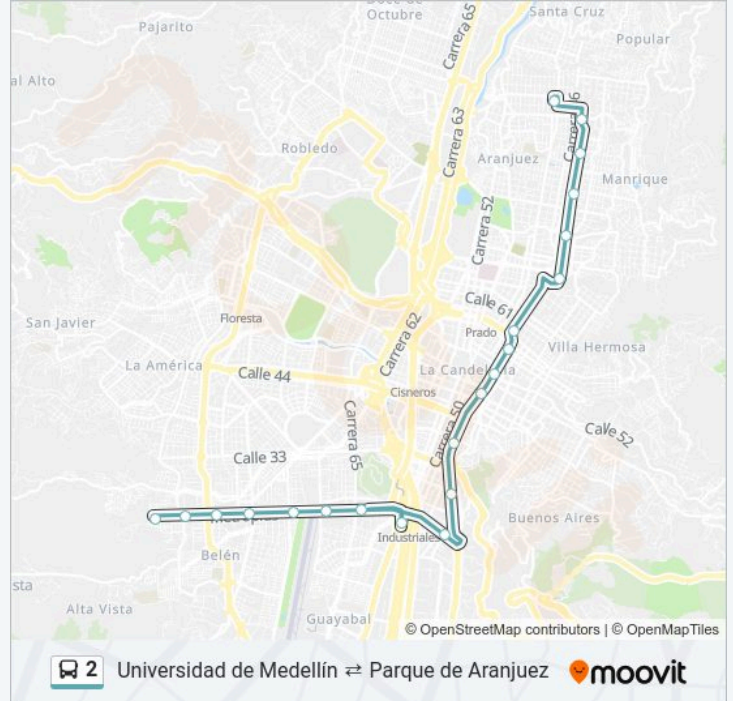

Información de la línea 2 de autobús

Dirección: Universidad De Medellín→Parque De Aranjuez

Paradas: 21

Duración del viaje: 30 min

Resumen de la línea:

Las Esmeraldas

Berlín

Parque De Aranjuez