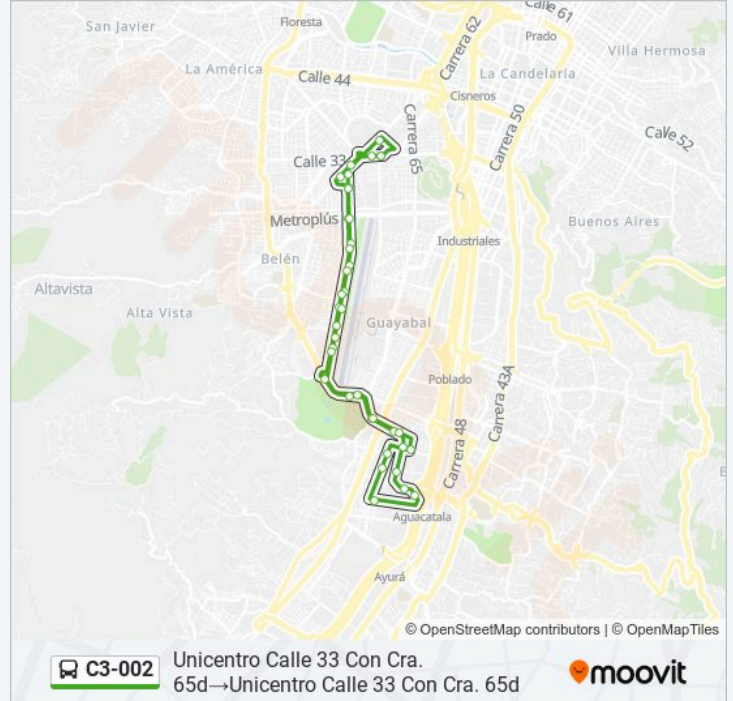

 **C3-002****Unicentro Calle 33 Con Cra. 65d→Unicentro Calle 33 Con Cra. 65d**[Usa La App](#)

La línea C3-002 de autobús (Unicentro Calle 33 Con Cra. 65d→Unicentro Calle 33 Con Cra. 65d) tiene una ruta. Sus horas de operación los días laborables regulares son:

Información de la línea C3-002 de autobús

Dirección: Unicentro Calle 33 Con Cra. 65d→Unicentro Calle 33 Con Cra. 65d

Paradas: 38

Duración del viaje: 36 min

Resumen de la línea:

Cra. 50 Con 12 Sur, Est Aguacatala

Cra. 70 #3-123

Cra. 70 Con Calle 13

Cra 70 Con Cll 16

Cra 70 Con Cll 24-34

Cra. 70 #25-141

Avenida El Colombiano, 30-11

Cra 70 Con Cll3 32a

Cra. 70 #32b-88

Cc Unicentro Cra. 66b #34a-76

Unicentro Calle 33 Con Cra. 65d

Los horarios y mapas de la línea C3-002 de autobús están disponibles en un PDF en moovitapp.com. Utiliza Moovit App para ver los horarios de los autobuses en vivo, el horario del tren o el horario del metro y las indicaciones paso a paso para todo el transporte público en Medellín.